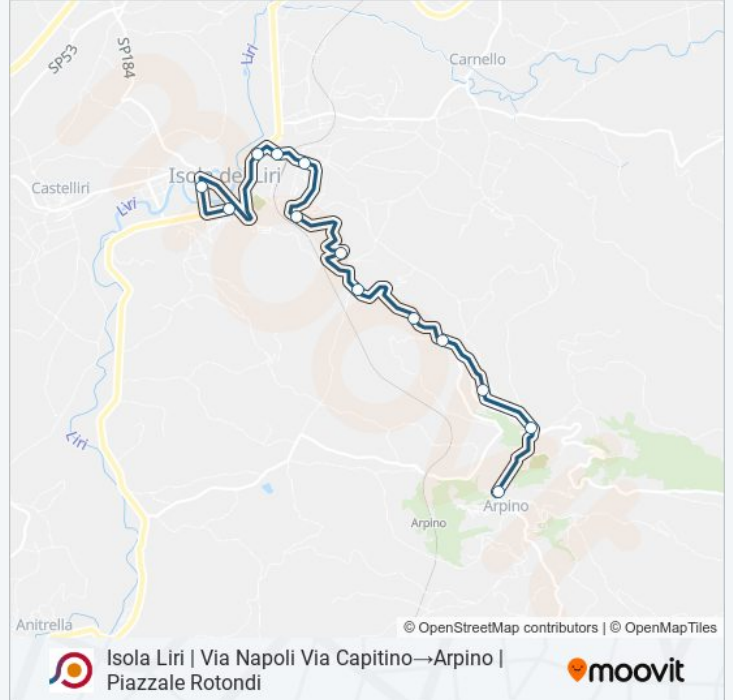

Direzione: Isola Liri | Via Napoli Via Capitino→Arpino | Piazzale Rotondi

13 fermate

[VISUALIZZA GLI ORARI DELLA LINEA](#)

Isola Liri | Via Napoli Via Capitino

Isola Liri | Via Po

Isola Liri | Largo Tavernanova

Isola Liri | Stazione FS

Isola Liri | Via Arpino Via Poggio

Isola Liri | Via Arpino Via Pagliarola

Isola Liri | Abate

Arpino | Vallefredda

Arpino | Via Tulliana (Km 4)

Arpino | Via Amendola Viale Mastroianni

lunedì	Non in Servizio
martedì	Non in Servizio
mercoledì	Non in Servizio
giovedì	Non in Servizio
venerdì	07:30
sabato	07:30
domenica	Non in Servizio

Informazioni sulla linea bus COTRAL

Direzione: Isola Liri | Via Napoli Via Capitino→Arpino | Piazzale Rotondi

Fermate: 13

Durata del tragitto: 15 min

La linea in sintesi:

Orari, mappe e fermate della linea bus COTRAL disponibili in un PDF su moovitapp.com. Usa App Moovit per ottenere tempi di attesa reali, orari di tutte le altre linee o indicazioni passo-passo per muoverti con i mezzi pubblici a Roma e Lazio.