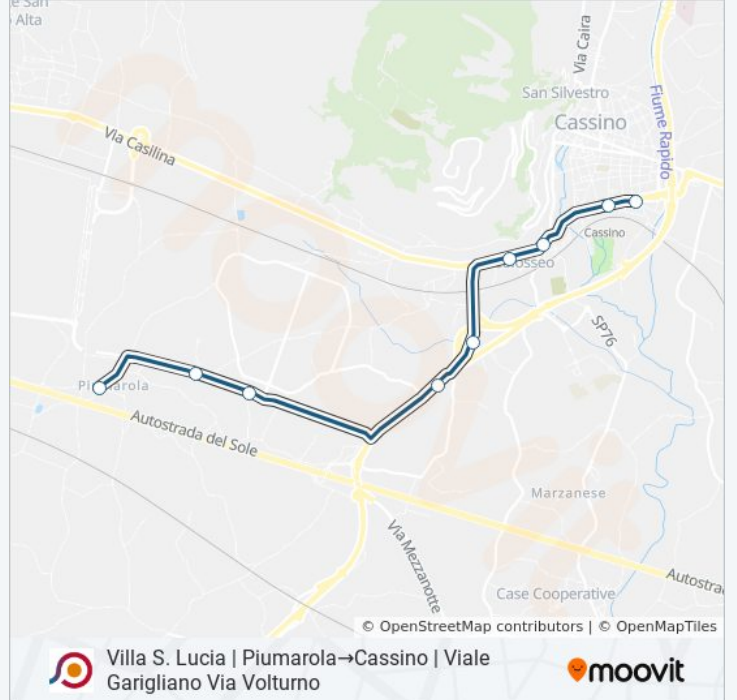

Villa S. Lucia | Piumarola→Cassino | Viale Garigliano
Via Volturno

Scarica L'App

La linea bus COTRAL Villa S. Lucia | Piumarola→Cassino | Viale Garigliano Via Volturno ha una destinazione. Durante la settimana è operativa:

**Direzione: Villa S. Lucia | Piumarola→Cassino |
Viale Garigliano Via Volturno**

8 fermate

[VISUALIZZA GLI ORARI DELLA LINEA](#)

Villa S. Lucia | Piumarola

Villa S. Lucia | Sacchi

Cassino | Via Cerro

Cassino | Via Ausonia Via Casilina

lunedì	07:20
martedì	07:20
mercoledì	07:20
giovedì	07:20
venerdì	07:20
sabato	07:20
domenica	Non in Servizio

Informazioni sulla linea bus COTRAL

Direzione: Villa S. Lucia | Piumarola→Cassino |
Viale Garigliano Via Volturno

Fermate: 8

Durata del tragitto: 15 min

La linea in sintesi:

Orari, mappe e fermate della linea bus COTRAL disponibili in un PDF su moovitapp.com. Usa [App Moovit](#) per ottenere tempi di attesa reali, orari di tutte le altre linee o indicazioni passo-passo per muoverti con i mezzi pubblici a Roma e Lazio.