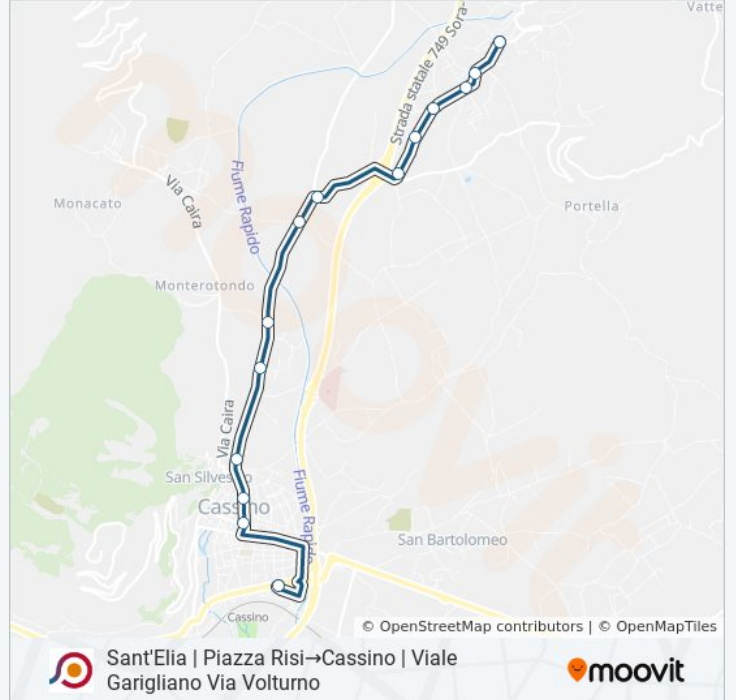

Sant'Elia | Piazza Risi→Cassino | Viale Garigliano Via  
Volturno

Scarica L'App

La linea bus COTRAL Sant'Elia | Piazza Risi→Cassino | Viale Garigliano Via Volturno ha una destinazione. Durante la settimana è operativa:

**Direzione: Sant'Elia | Piazza Risi→Cassino |  
Viale Garigliano Via Volturno**

15 fermate

[VISUALIZZA GLI ORARI DELLA LINEA](#)

Sant'Elia | Piazza Risi  
Sant'Elia | Via Calvario Via Oliveto  
Sant'Elia | Via Carponete Via Guado  
Sant'Elia | Via Chiusanova Via Madonnella  
Sant'Elia | Via Chiusanova Via Pezzogrande  
Sant'Elia | Via Chiusanova Via San Paolo  
Cassino | Via Chiusanova Via Sferracavalli  
Cassino | Via Sferracavalli Via Laro  
Cassino | Via Sferracavalli Via Cimino  
Cassino | Via Sferracavalli (Acquapark)  
Cassino | Casa Circondariale  
Cassino | Via 20 Settembre Via Marconi  
Cassino | Via De Nicola Corso Repubblica  
Cassino | Viale Europa  
Cassino | Viale Garigliano Via Volturno

### Orari della linea bus COTRAL

Orari di partenza verso Sant'Elia | Piazza  
Risi→Cassino | Viale Garigliano Via Volturno:

lunedì	08:00 - 13:50
martedì	08:00 - 13:50
mercoledì	08:00 - 13:50
giovedì	08:50 - 13:50
venerdì	08:50 - 13:50
sabato	08:50 - 13:50
domenica	Non in Servizio

### Informazioni sulla linea bus COTRAL

**Direzione:** Sant'Elia | Piazza Risi→Cassino | Viale  
Garigliano Via Volturno

**Fermate:** 15

**Durata del tragitto:** 15 min

**La linea in sintesi:**

Orari, mappe e fermate della linea bus COTRAL disponibili in un PDF su [moovitapp.com](https://moovitapp.com). Usa [App Moovit](#) per ottenere tempi di attesa reali, orari di tutte le altre linee o indicazioni passo-passo per muoverti con i mezzi pubblici a Roma e Lazio.