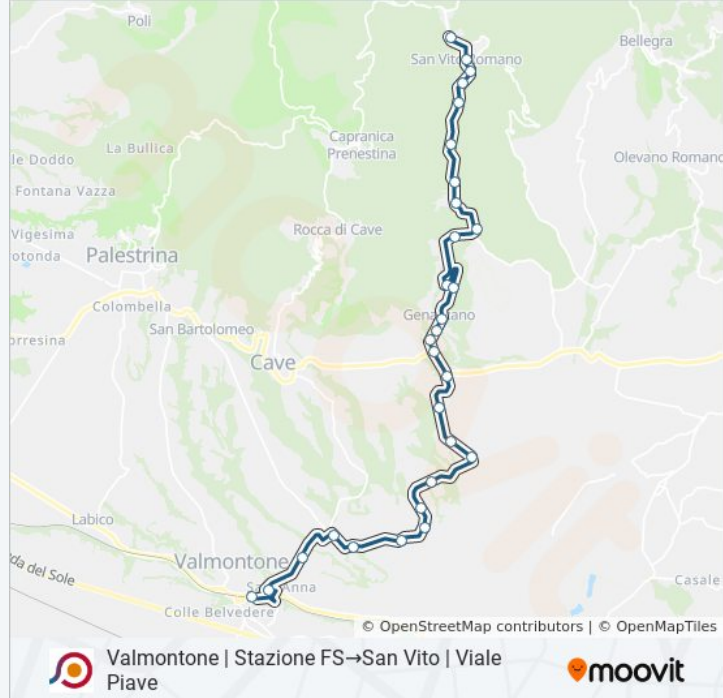

Informazioni sulla linea bus COTRAL

Direzione: Valmontone | Stazione FS→San Vito | Viale Piave

Fermate: 28

Durata del tragitto: 35 min

La linea in sintesi:

Genazzano | Viale S. Vito Romano Via IV Novembre

Genazzano | Viale Sisto Jella Via Albuceto

Genazzano | Viale Sisto Jella Via Ghandi

Genazzano | Viale Sisto Jella Via Cavoni

San Vito | Via Sisto Jella Via Fagano

San Vito | Via Sisto Jella Via Casa Pozzo

San Vito | Accianesi

San Vito | Via Trento Trieste

San Vito | Via Vittorio Emanuele

San Vito | Viale Piave

Orari, mappe e fermate della linea bus COTRAL disponibili in un PDF su moovitapp.com. Usa [App Moovit](#) per ottenere tempi di attesa reali, orari di tutte le altre linee o indicazioni passo-passo per muoverti con i mezzi pubblici a Roma e Lazio.