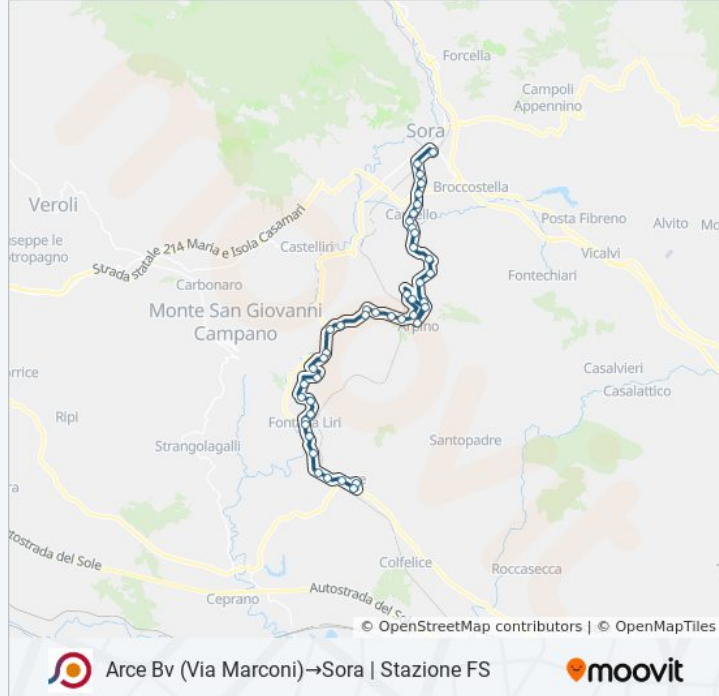

## Arce Bv (Via Marconi)→Sora | Stazione FS

[Scarica L'App](#)

La linea bus COTRAL Arce Bv (Via Marconi)→Sora | Stazione FS ha una destinazione. Durante la settimana è operativa:

(1) Arce Bv (Via Marconi)→Sora | Stazione FS: 09:45

Fontana Liri | Piazza Trento

Fontana Liri | Via Pola Via XXIX Maggio

Fontana Liri | Via Pola Via Milano

Fontana Liri | Via Pola Via Renzitti

Fontana Liri | Via Arpino Via Scacci

Fontana Liri | Via Arpino Via Cafenna

**Informazioni sulla linea bus COTRAL**

**Direzione:** Arce Bv (Via Marconi)→Sora | Stazione FS

**Fermate:** 44

**Durata del tragitto:** 48 min

**La linea in sintesi:**

Arpino | San Sosio

Arpino | Rondinella

Isola Liri | Via Carnello Via Bonomi

Sora | Via Bonomi

Sora | Via Ruscitto Via Paganelli

Sora | Carnello

Sora | Via Ruscitto Via Campovarigno

Sora | Via Trecce

Costantinopoli - Cellaro

Sora | Stazione FS