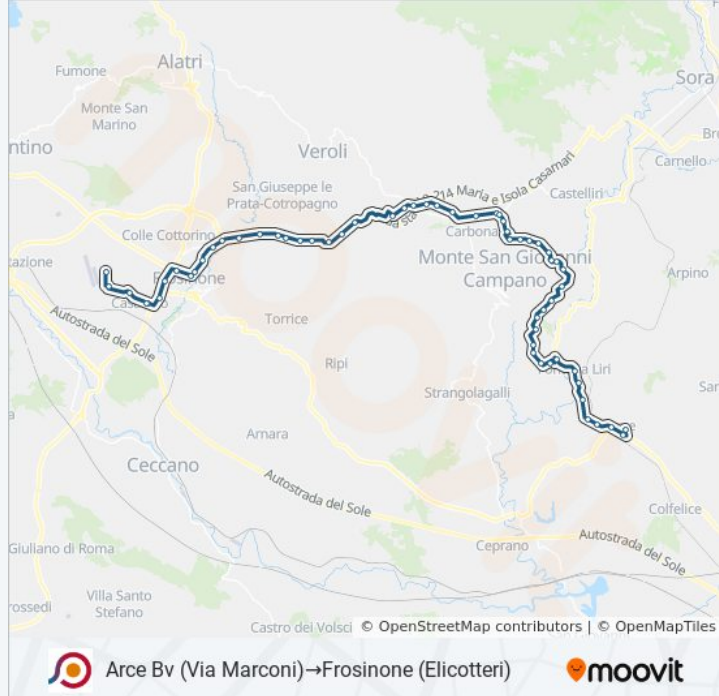

Arce Bv (Via Marconi)→Frosinone (Elicotteri)

[Scarica L'App](#)

La linea bus COTRAL Arce Bv (Via Marconi)→Frosinone (Elicotteri) ha una destinazione. Durante la settimana è operativa:

(1) Arce Bv (Via Marconi)→Frosinone (Elicotteri): 06:45

Veroli | Case Campoli

Via Măria / Verolana

Veroli | San Cristoforo

Veroli | Bivio Papetti

V Măria , Bv Provie S. Angelo

Veroli | Giglio

Veroli | Cona Dei Greci

Veroli | Ponte Vasagalli

Veroli | Via Mă Ria Via Colle Pelero

Veroli | Via Mă Ria Via Colle Morgatto

Veroli | San Filippo

Veroli | Pescara

Veroli | Via Mă Ria (Svincolo Superstrada)

Veroli | Morate

Frosinone | Via Maria Via Cona

Frosinone | Via Maria Via Plinio

Frosinone | Via Maria Via Tiburtina

Frosinone | Piazzale De Matheis

Frosinone | Via Casilina Via Fiuggi

Frosinone | Via Monti Lepini Via Berna

Frosinone | Via Monti Lepini Via Calvosa

Frosinone | Ospedale

Frosinone | Ospedale