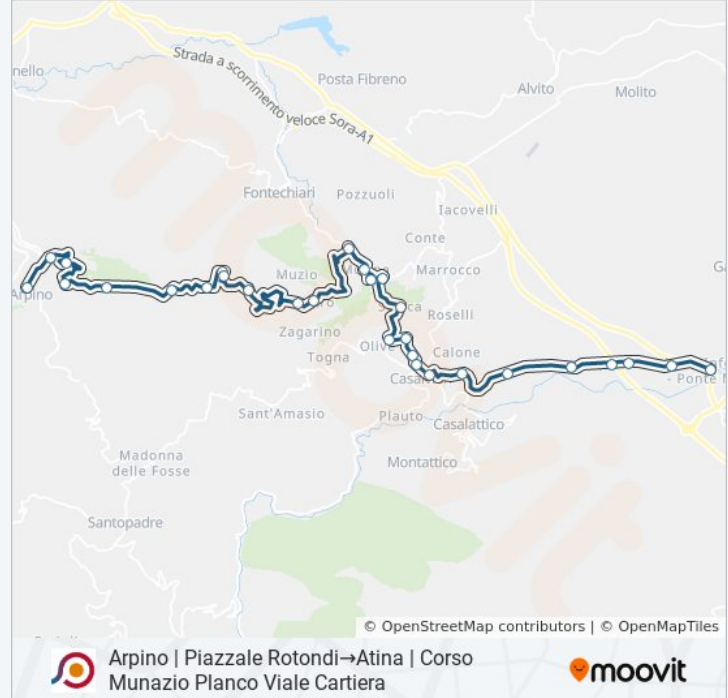

### Informazioni sulla linea bus COTRAL

**Direzione:** Arpino | Piazzale Rotondi→Atina | Corso  
Munazio Planco Viale Cartiera

**Fermate:** 29

**Durata del tragitto:** 41 min

**La linea in sintesi:**

Casalvieri | Via Baccari

Casalvieri | Via Santa Maria

Casalvieri | Viale Marconi

Casalvieri | Checle

Casalvieri | Giuntura

Atina | Via Settignano Via Casalattico

Atina | Via Settignano Via Forca Acero

Atina | Via Settignano Via Cicerone

Atina | Via Settignano Viale Cartiera

Atina | Corso Munazio Planco Viale Cartiera

Orari, mappe e fermate della linea bus COTRAL disponibili in un PDF su [moovitapp.com](https://moovitapp.com). Usa [App Moovit](#) per ottenere tempi di attesa reali, orari di tutte le altre linee o indicazioni passo-passo per muoverti con i mezzi pubblici a Roma e Lazio.