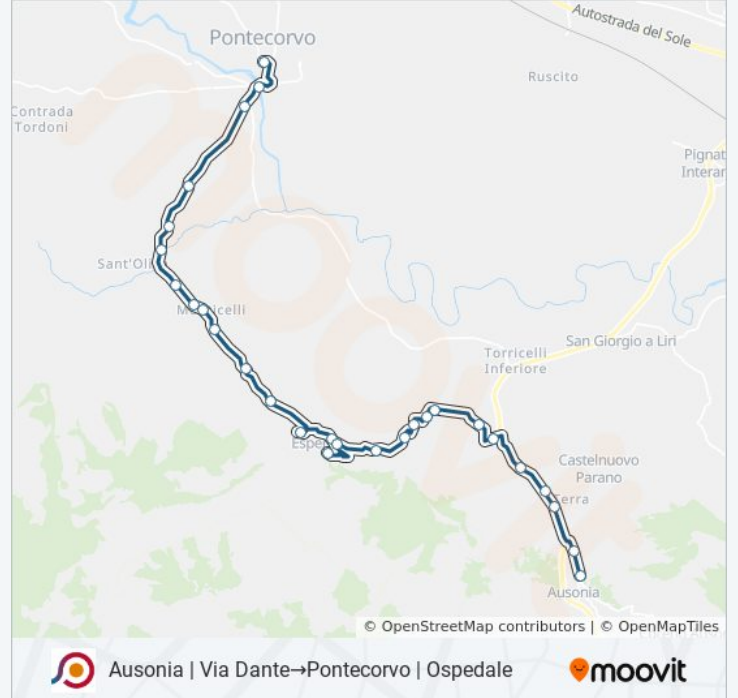

**Informazioni sulla linea bus COTRAL**

**Direzione:** Ausonia | Via Dante → Pontecorvo | Ospedale

**Fermate:** 28

**Durata del tragitto:** 35 min

**La linea in sintesi:**

Esperia | Monticelli

Esperia | Via Provinciale Via Selvi

Esperia | Cimitero Monticelli

Pontecorvo | Via Esperia (Sant'Oliva)

Pontecorvo | Cimitero

Pontecorvo | Via Esperia Contrada Sant'Esdra

Pontecorvo | Corso Garibaldi Via Spirito Santo

Pontecorvo | Piazza Annunziata

Pontecorvo | Ospedale

Orari, mappe e fermate della linea bus COTRAL disponibili in un PDF su [moovitapp.com](https://moovitapp.com). Usa [App Moovit](#) per ottenere tempi di attesa reali, orari di tutte le altre linee o indicazioni passo-passo per muoverti con i mezzi pubblici a Roma e Lazio.