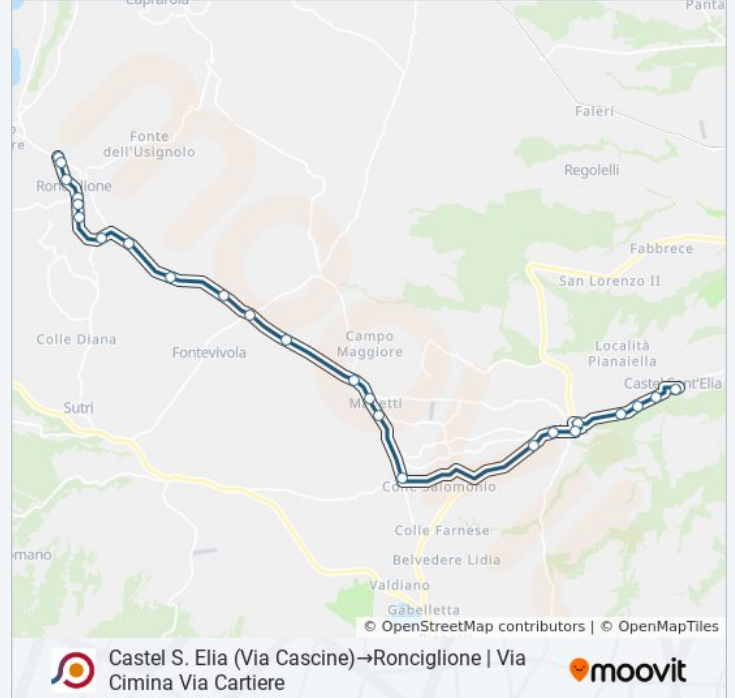

Castel S. Elia (Via Cascine)→Ronciglione | Via Cimina
Via Cartiere

Scarica L'App

La linea bus COTRAL Castel S. Elia (Via Cascine)→Ronciglione | Via Cimina Via Cartiere ha una destinazione. Durante la settimana è operativa:

Direzione: Castel S. Elia (Via Cascine)→Ronciglione | Via Cimina Via Cartiere

24 fermate

[VISUALIZZA GLI ORARI DELLA LINEA](#)

Castel S. Elia (Via Cascine)
Castel S. Elia , V Umberto I
Castel S. Elia , V Roma
Castel S. Elia | Via Roma Via Galilei
Nepi | Via Marconi Via Gori
Nepi | Via Cadorna
Nepi | Via Roma Via Cesaroni
Nepi | Via Roma Via Menghini
Nepi | Monte Calderone
Nepi | Manetti
Nepi | Via Cimina Via Orti
Ronciglione | Via Cimina (Campo Maggiore)
Ronciglione | Via Cimina (Km 27)
Ronciglione | Via Cimina Via Ponte Rotto
Ronciglione | Via Cimina (Convento)
Ronciglione | Via Cimina (Km 24)
Ronciglione | Via Cimina Via Sant'Eusebio
Ronciglione | Viale 5 Giugno Via Artigianato
Ronciglione | Viale 5 Giugno Via Partigiani

Informazioni sulla linea bus COTRAL

Direzione: Castel S. Elia (Via Cascine)→Ronciglione | Via Cimina Via Cartiere

Fermate: 24

Durata del tragitto: 25 min

La linea in sintesi:

Ronciglione | Viale 5 Giugno Via Vigne

Ronciglione | Piazza Mancini

Ronciglione | Ospedale

Ronciglione | Via Resistenza Via Orlandi

Ronciglione | Via Cimina Via Cartiere

Orari, mappe e fermate della linea bus COTRAL disponibili in un PDF su moovitapp.com. Usa [App Moovit](#) per ottenere tempi di attesa reali, orari di tutte le altre linee o indicazioni passo-passo per muoverti con i mezzi pubblici a Roma e Lazio.