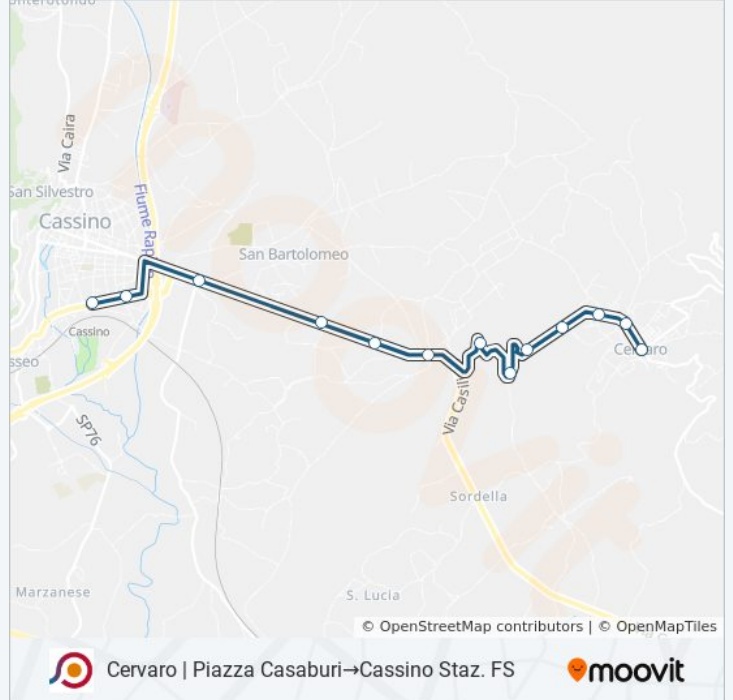

Cervaro | Piazza Casaburi→Cassino Staz. FS

[Scarica L'App](#)

La linea bus COTRAL Cervaro | Piazza Casaburi→Cassino Staz. FS ha una destinazione. Durante la settimana è operativa:

(1) Cervaro | Piazza Casaburi→Cassino Staz. FS: 05:55

Usa Moovit per trovare le fermate della linea bus COTRAL più vicine a te e scoprire quando passerà il prossimo mezzo della linea bus COTRAL

Direzione: Cervaro | Piazza Casaburi→Cassino Staz. FS

14 fermate

Cassino | Viale Europa

Cassino | Viale Garigliano Via Volturmo

Cassino Staz. FS

Orari della linea bus COTRAL

Orari di partenza verso Cervaro | Piazza Casaburi→Cassino Staz. FS:

lunedì	05:55
martedì	05:55
mercoledì	05:55
giovedì	06:00
venerdì	06:00
sabato	06:00
domenica	Non in Servizio

Informazioni sulla linea bus COTRAL

Direzione: Cervaro | Piazza Casaburi→Cassino Staz. FS

Fermate: 14

Durata del tragitto: 14 min

La linea in sintesi:

Orari, mappe e fermate della linea bus COTRAL disponibili in un PDF su moovitapp.com. Usa [App Moovit](#) per ottenere tempi di attesa reali, orari di tutte le altre linee o indicazioni passo-passo per muoverti con i mezzi pubblici a Roma e Lazio.