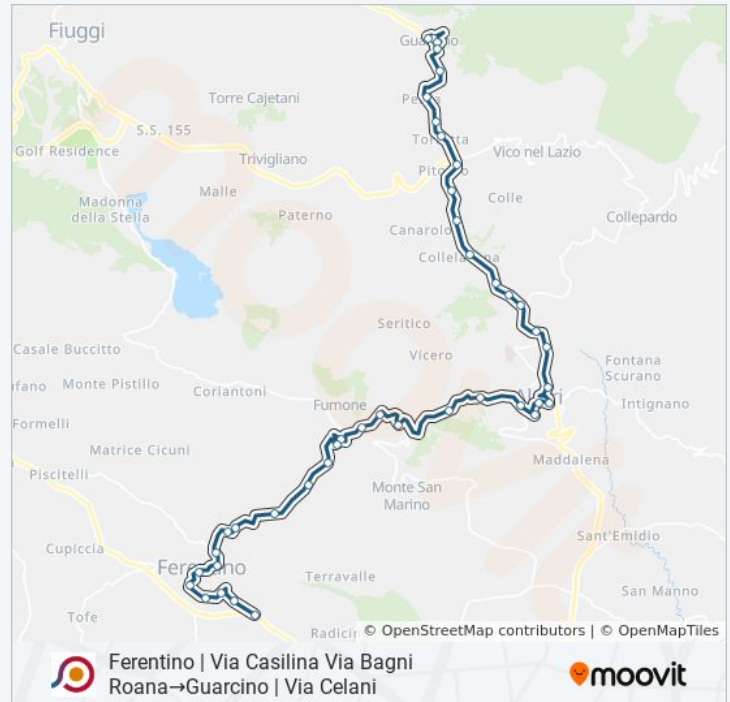

Alatri | Via Fiuggi Via Colleparado

Alatri | Via Fiuggi Via Pacciano

Alatri | Via Fiuggi Via 5 Strade

Alatri | Collelavena

Vico | Via Prenestina Via Mola Corte

Vico | Via Prenestina Via Croce

Vico | Via Prenestina Via Sublacense

Guarcino | Torretta

Guarcino | Valle Careta

Guarcino | Cartiera

domenica

Non in Servizio

Informazioni sulla linea bus COTRAL

Direzione: Ferentino | Via Casilina Via Bagni

Roana→Guarcino | Via Celani

Fermate: 42

Durata del tragitto: 55 min

La linea in sintesi:

Guarcino | Via Sublacense Via Coriano

Guarcino | Via Sublacense Via Castagnola

Guarcino | Via Roma Via Santissima Annunziata

Guarcino | Via Milani