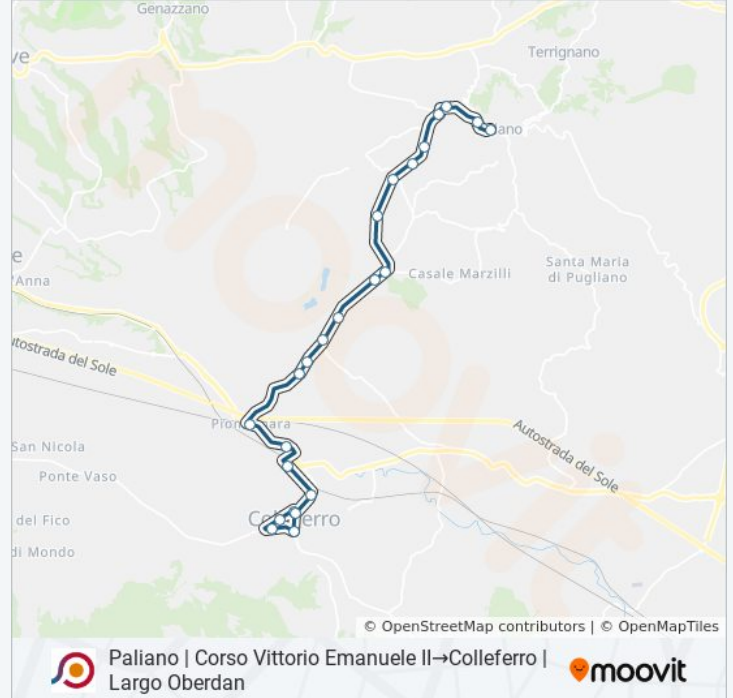

Direzione: Paliano | Corso Vittorio Emanuele II→Colleferro | Largo Oberdan

23 fermate

[VISUALIZZA GLI ORARI DELLA LINEA](#)

- Paliano | Corso Vittorio Emanuele II
- Paliano | Via San Francesco D'Assisi
- Paliano | Via Palianese Sud Via Parco
- Paliano | Via Palianese Sud Via Mola Casale
- Paliano | Via Palianese Sud (Poggio)
- Paliano | Via Palianese Sud Contrada Poggio
- Paliano | Colle Marcianello
- Paliano | Cervinara
- Paliano | Zona Industriale
- Paliano | Via Palianese Sud, 83
- Paliano | Parco La Selva
- Colleferro | Centro Smistamento
- Colleferro | Via Palianese Via Font. Angeli
- Colleferro | Via Palianese Via Perfumo
- Colleferro | Sacco
- Colleferro | Via Casilina Via Romana
- Colleferro Staz. FS
- Colleferro | Corso Garibaldi Via Stazione
- Colleferro | Largo Oberdan

Orari della linea bus COTRAL

Orari di partenza verso Paliano | Corso Vittorio Emanuele II→Colleferro | Largo Oberdan:

lunedì	07:35
martedì	07:35
mercoledì	07:35
giovedì	07:35
venerdì	07:35
sabato	Non in Servizio
domenica	Non in Servizio

Informazioni sulla linea bus COTRAL

Direzione: Paliano | Corso Vittorio Emanuele II→Colleferro | Largo Oberdan

Fermate: 23

Durata del tragitto: 35 min

La linea in sintesi:

Colleferro | Via Esplosivi (Asl)

Colleferro | Via Latina Via Esplosivi

Colleferro | Ospedale

Colleferro | Largo Oberdan

Orari, mappe e fermate della linea bus COTRAL disponibili in un PDF su moovitapp.com. Usa [App Moovit](#) per ottenere tempi di attesa reali, orari di tutte le altre linee o indicazioni passo-passo per muoverti con i mezzi pubblici a Roma e Lazio.