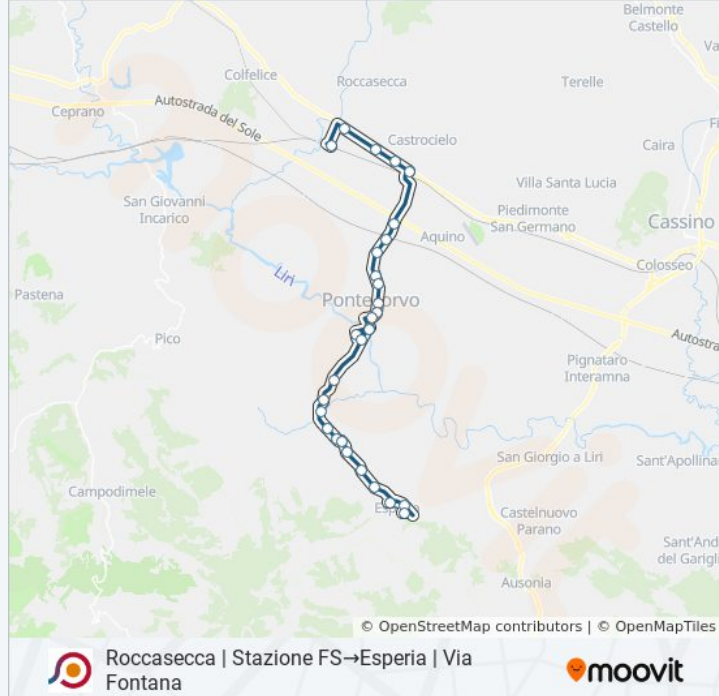

Roccasecca | Stazione FS→Esperia | Via Fontana

Scarica L'App

La linea bus COTRAL Roccasecca | Stazione FS→Esperia | Via Fontana ha una destinazione. Durante la settimana è operativa:

(1) Roccasecca | Stazione FS→Esperia | Via Fontana: 16:35

Direzione: Roccasecca | Stazione FS→Esperia | Via Fontana

Fermate: 29

Durata del tragitto: 40 min

La linea in sintesi:

Pontecorvo | Via Esperia (Sant'Oliva)

Esperia | Cimitero Monticelli

Esperia | Via Provinciale Via Selvi

Esperia | Monticelli

Esperia | Via Provinciale Via Monticelli

Esperia | Via Provinciale Via Aurete

Esperia | Via Provinciale (Km 9)

Esperia | Via Provinciale Via Vigne Toniche

Esperia | San Pietro In Curolis

Esperia | Via Fontana

Orari, mappe e fermate della linea bus COTRAL disponibili in un PDF su moovitapp.com. Usa [App Moovit](#) per ottenere tempi di attesa reali, orari di tutte le altre linee o indicazioni passo-passo per muoverti con i mezzi pubblici a Roma e Lazio.