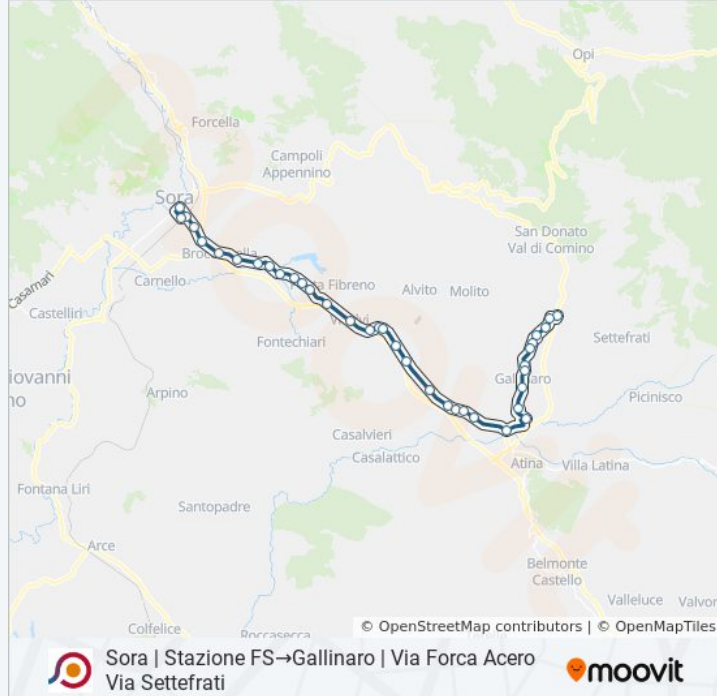

Sora | Stazione FS→Gallinaro | Via Forca Acero Via Settefrati

Scarica L'App

La linea bus COTRAL Sora | Stazione FS→Gallinaro | Via Forca Acero Via Settefrati ha una destinazione. Durante la settimana è operativa:

Sora | Via Sferracavallo Via Villa Carrara

Broccostella | Piazza Municipio

Broccostella | Via Stella Via Vado Mola

Broccostella | Ponte Tapino

Broccostella | Via Vandra Via Pesca

Posta F. | Via Vandra Via Fontechiari

Gallinaro | Via Piana Via Colle Ippolito

Gallinaro | Colle Ippolito

Gallinaro | Via Piana Str. Vallone

Gallinaro | Via Piana Via Colle Fornelle

Gallinaro | Via Piana Via De Rio

Gallinaro | Via Forca Acero Via Settefrati

Orari, mappe e fermate della linea bus COTRAL disponibili in un PDF su moovitapp.com. Usa [App Moovit](#) per ottenere tempi di attesa reali, orari di tutte le altre linee o indicazioni passo-passo per muoverti con i mezzi pubblici a Roma e Lazio.