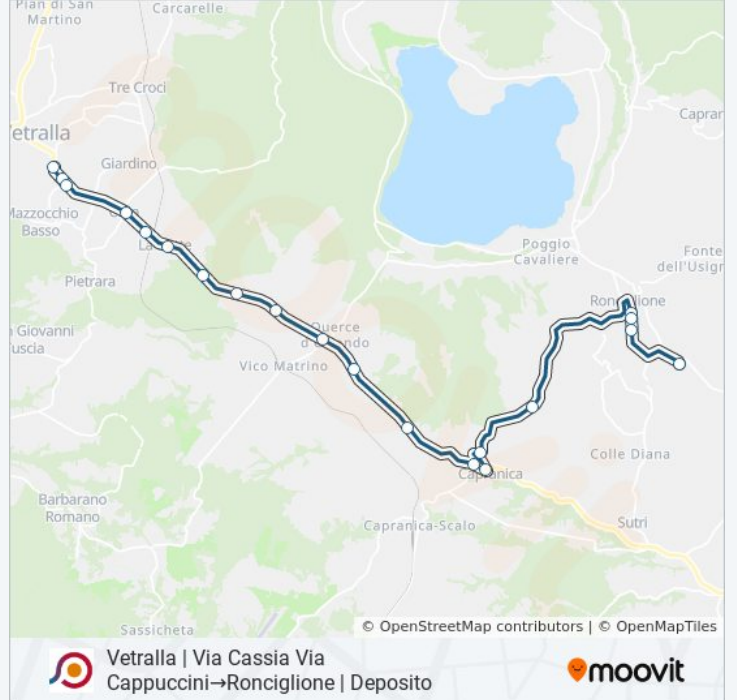

Direzione: Vetralla | Via Cassia Via Cappuccini→Ronciglione | Deposito

19 fermate

[VISUALIZZA GLI ORARI DELLA LINEA](#)

Vetralla | Via Cassia Via Cappuccini

Vetralla | Via Cassia Via Donatori

Vetralla | La Cura

Capranica | Viale Nardini Via De Gasperi

Capranica | Viale Nardini Via Cavalieri

Capranica | Via Capranica Via Ruscelli

Capranica | Cajolo

Ronciglione | Piazza Mancini

Ronciglione | Viale 5 Giugno Via Vigne

Ronciglione | Viale 5 Giugno Via Partigiani

Ronciglione | Deposito

Orari della linea bus COTRAL

Orari di partenza verso Vetralla | Via Cassia Via Cappuccini→Ronciglione | Deposito:

lunedì	11:00 - 14:35
martedì	11:00 - 14:35
mercoledì	11:00 - 14:35
giovedì	07:50
venerdì	07:50
sabato	07:50
domenica	Non in Servizio

Informazioni sulla linea bus COTRAL

Direzione: Vetralla | Via Cassia Via Cappuccini→Ronciglione | Deposito

Fermate: 19

Durata del tragitto: 35 min

La linea in sintesi:

Orari, mappe e fermate della linea bus COTRAL disponibili in un PDF su moovitapp.com. Usa [App Moovit](#) per ottenere tempi di attesa reali, orari di tutte le altre linee o indicazioni passo-passo per muoverti con i mezzi pubblici a Roma e Lazio.