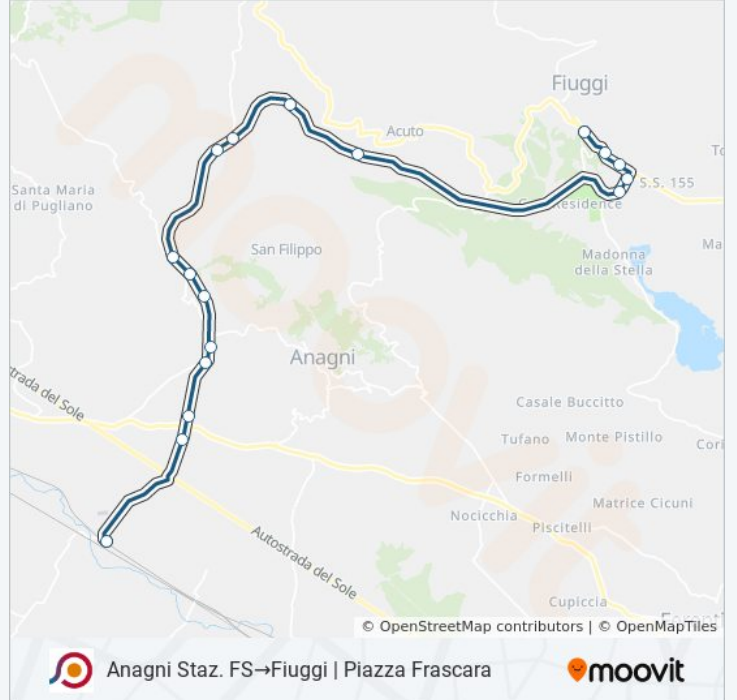

Usa Moovit per trovare le fermate della linea bus COTRAL più vicine a te e scoprire quando passerà il prossimo mezzo della linea bus COTRAL

Direzione: Anagni Staz. FS→Fiuggi | Piazza Frascara

17 fermate

Fiuggi | Via Anticolana Viale Colle Mele

Fiuggi | Viale Sport Via Prenestina

Fiuggi | Via Prenestina Via Betulle

Fiuggi | Via Prenestina Via 4 Giugno

Fiuggi | Piazza Frascara

Orari della linea bus COTRAL

Orari di partenza verso Anagni Staz. FS→Fiuggi | Piazza Frascara:

lunedì	06:10 - 21:40
martedì	06:10 - 21:40
mercoledì	06:10 - 21:40
giovedì	04:45 - 22:30
venerdì	04:45 - 22:30
sabato	04:45 - 22:30
domenica	09:50 - 15:50

Informazioni sulla linea bus COTRAL

Direzione: Anagni Staz. FS→Fiuggi | Piazza Frascara

Fermate: 17

Durata del tragitto: 33 min

La linea in sintesi:

Orari, mappe e fermate della linea bus COTRAL disponibili in un PDF su moovitapp.com. Usa [App Moovit](#) per ottenere tempi di attesa reali, orari di tutte le altre linee o indicazioni passo-passo per muoverti con i mezzi pubblici a Roma e Lazio.