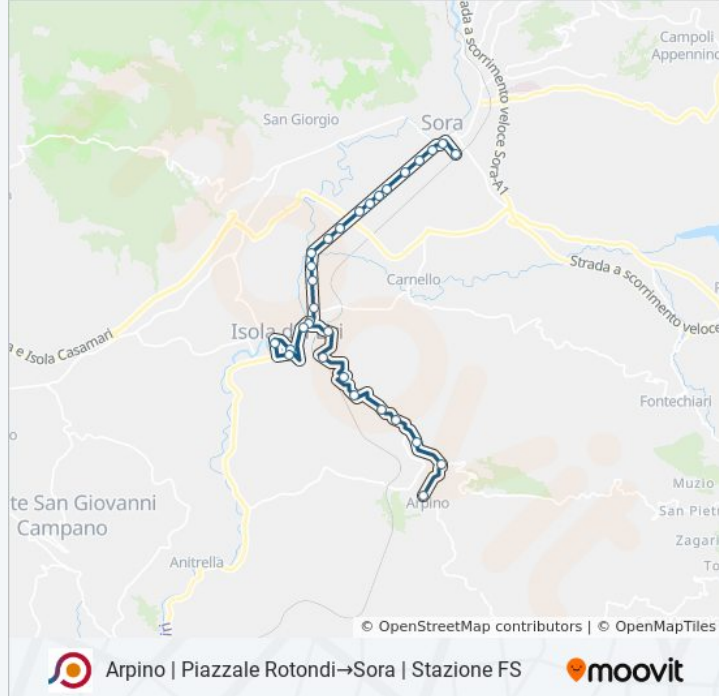

Arpino | Piazzale Rotondi→Sora | Stazione FS

Scarica L'App

La linea bus COTRAL Arpino | Piazzale Rotondi→Sora | Stazione FS ha una destinazione. Durante la settimana è operativa:

(1) Arpino | Piazzale Rotondi→Sora | Stazione FS: 07:45

Usa Moovit per trovare le fermate della linea bus COTRAL più vicine a te e scoprire quando passerà il prossimo mezzo della linea bus COTRAL

Direzione: Arpino | Piazzale Rotondi→Sora | Stazione FS

28 fermate

Informazioni sulla linea bus COTRAL

Direzione: Arpino | Piazzale Rotondi→Sora | Stazione FS

Fermate: 28

Durata del tragitto: 40 min

La linea in sintesi:

Sora | Viale San Domenico Via Vicenne

Sora | Viale San Domenico Via Tofaro

Orari, mappe e fermate della linea bus COTRAL disponibili in un PDF su moovitapp.com. Usa App Moovit per ottenere tempi di attesa reali, orari di tutte le altre linee o indicazioni passo-passo per muoverti con i mezzi pubblici a Roma e Lazio.