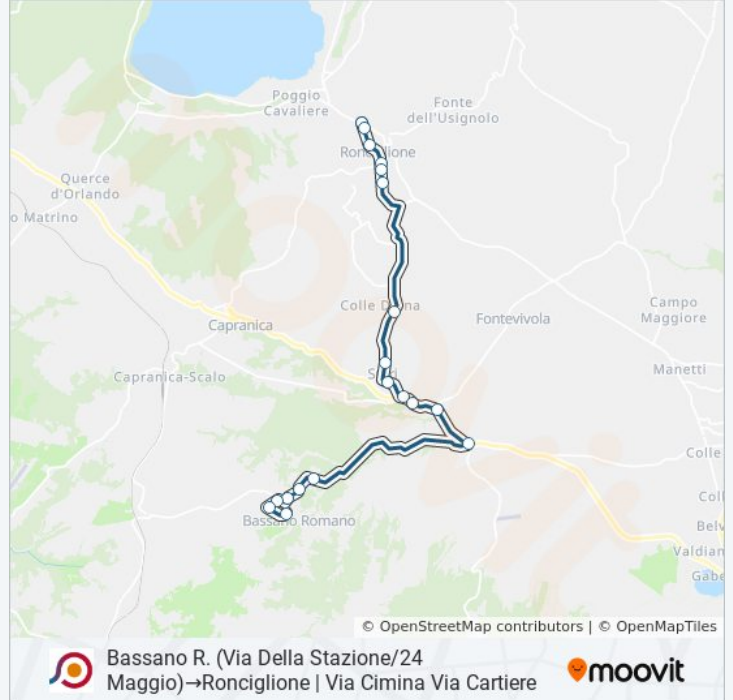

Orari, mappe e fermate della linea bus COTRAL disponibili in un PDF su moovitapp.com. Usa [App Moovit](#) per ottenere tempi di attesa reali, orari di tutte le altre linee o indicazioni passo-passo per muoverti con i mezzi pubblici a Roma e Lazio.

[Scopri Moovit](#) • [Soluzioni MaaS](#) • [Paesi disponibili](#) • [Mooviter Community](#)

© 2024 Moovit - Tutti i diritti riservati

Controlla gli orari di arrivo in tempo reale