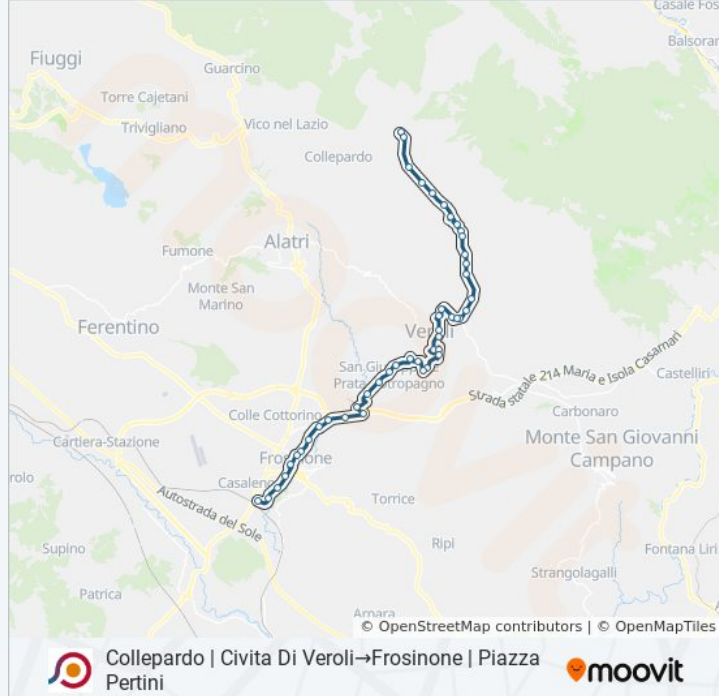

Direzione: Collepardo | Civita Di Veroli→Frosinone | Piazza Pertini

45 fermate

[VISUALIZZA GLI ORARI DELLA LINEA](#)

Collepardo | Civita Di Veroli
Collepardo | Via Trisulti Via Civita
Collepardo | Via Trisulti Via Vale Grancera
Collepardo | Fontana Del Carpine
Veroli | Fontana Del Carpine
Veroli | Tesoro
Veroli | Via Trisulti, 22
Veroli | Varnieri
Veroli | Via Trisulti, 97
Amaseno Loc S. Maria
Veroli | Valle Amaseno
Veroli | Via Santa Maria, 58
Veroli | Via Santa Maria, 67
Veroli | Vado Amaseno
Veroli | Virano
Veroli | Currivã¿
Veroli | Via Colle Bagno
Veroli | Via Crocifisso Via Angelini
Veroli | Crocifisso

Veroli | Girate

Veroli | San Giuseppe Le Prata

Veroli | Puppari

Veroli | Selva

Veroli | Castelmassimo

Veroli | Pescara

Veroli | Via Mā Ria (Svincolo Superstrada)

Veroli | Morate

Frosinone | Via Maria Via Cona

Frosinone | Via Maria Via Plinio

Frosinone | Via Maria Via Tiburtina

Frosinone | Piazzale De Matheis

Frosinone | Via Adige Piazza Domenico Ferrante

Frosinone | Via Moro Via Piave

Frosinone | Via Marittima Via Grappelli

Frosinone | Piazza Pertini

Orari, mappe e fermate della linea bus COTRAL disponibili in un PDF su moovitapp.com. Usa [App Moovit](https://moovitapp.com) per ottenere tempi di attesa reali, orari di tutte le altre linee o indicazioni passo-passo per muoverti con i mezzi pubblici a Roma e Lazio.