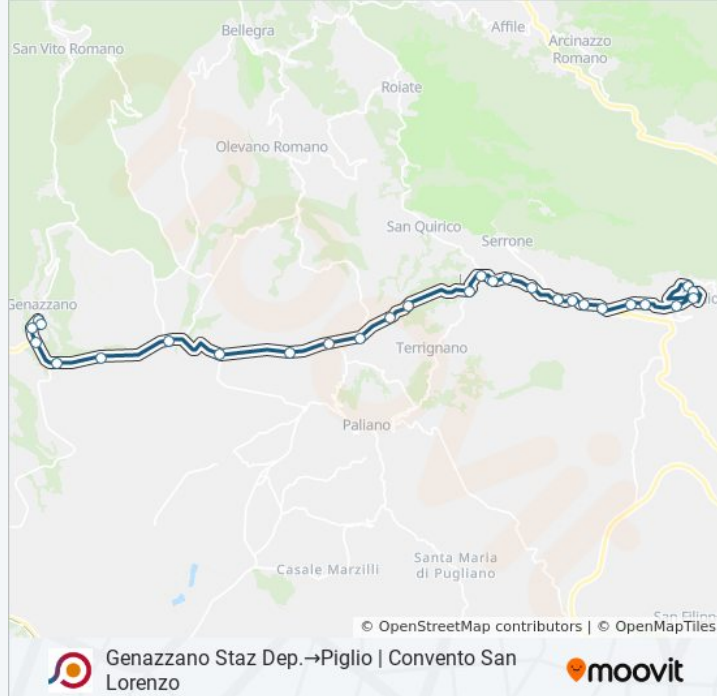

Paliano | Via Fiuggi Via Colli

Serrone | Primo Ponte

Serrone | Via Prenestina Via Palianese

Serrone | Via Forese Via Prenestina

Serrone | La Forma

Serrone | Via Prenestina Via Felici

Serrone | Via Prenestina Via Berlinguer

Informazioni sulla linea bus COTRAL

Direzione: Genazzano Dep→Piglio | Convento San Lorenzo

Fermate: 28

Durata del tragitto: 35 min

La linea in sintesi:

Piglio | Via Prenestina (Km 44)

Piglio | Via Prenestina (Cona)

Piglio | Via Arcinazzo Via Prenestina

Piglio | Contrada San Giovanni

Piglio | Contrada Carcassano

Piglio | Contrada Cava

Piglio | Piazza 1° Maggio

Piglio | Via Piagge Via S. Antonio Borgo

Piglio | Convento San Lorenzo