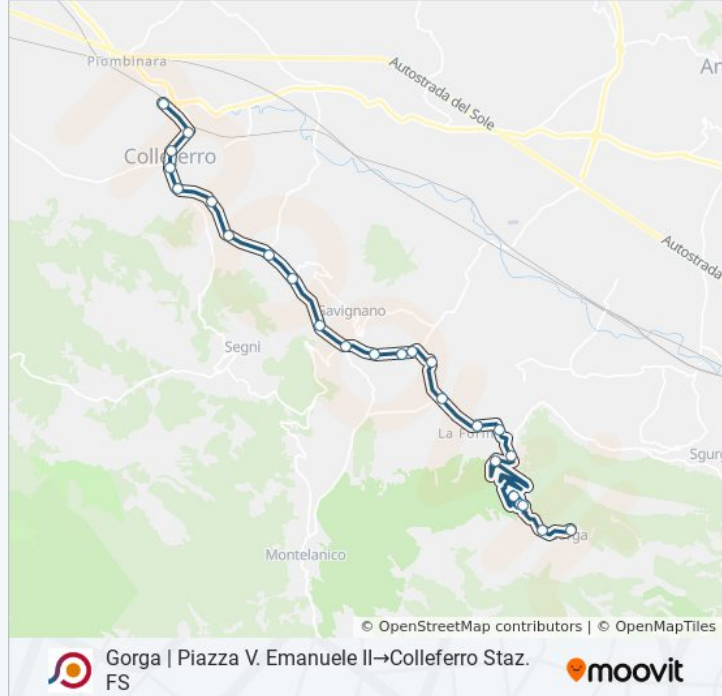

Usa Moovit per trovare le fermate della linea bus COTRAL più vicine a te e scoprire quando passerà il prossimo mezzo della linea bus COTRAL

Direzione: Gorga | Piazza V. Emanuele II→Colleferro Staz. FS

25 fermate

Orari della linea bus COTRAL

Orari di partenza verso Gorga | Piazza V. Emanuele II→Colleferro Staz. FS:

lunedì	05:35 - 17:20
martedì	05:35 - 17:20
mercoledì	05:35 - 17:20
giovedì	05:45 - 18:40
venerdì	05:45 - 18:40
sabato	05:45 - 18:40
domenica	Non in Servizio

Informazioni sulla linea bus COTRAL

Direzione: Gorga | Piazza V. Emanuele II→Colleferro Staz. FS

Fermate: 25

Durata del tragitto: 40 min

La linea in sintesi:

Colleferro | Via Carpinetana Viale America

Colleferro | Corso Turati Viale Europa

Colleferro | Ospedale

Colleferro | Largo Oberdan

Colleferro | Corso Garibaldi Via Stazione

Colleferro Staz. FS

Orari, mappe e fermate della linea bus COTRAL disponibili in un PDF su moovitapp.com. Usa [App Moovit](#) per ottenere tempi di attesa reali, orari di tutte le altre linee o indicazioni passo-passo per muoverti con i mezzi pubblici a Roma e Lazio.