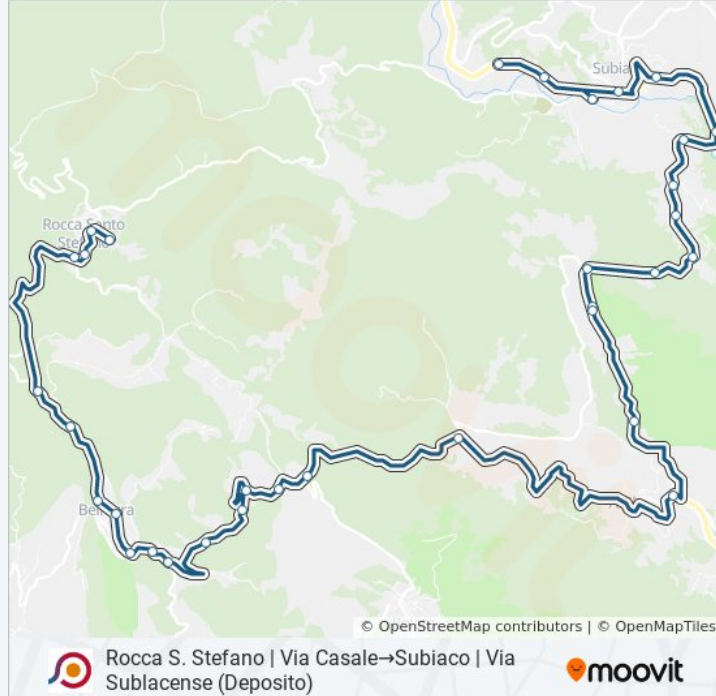

Rocca S. Stefano | Via Casale→Subiaco | Via Sublacense (Deposito)

Scarica L'App

La linea bus COTRAL Rocca S. Stefano | Via Casale→Subiaco | Via Sublacense (Deposito) ha una destinazione.

Durante la settimana è operativa:

**Direzione: Rocca S. Stefano | Via Casale→Subiaco | Via Sublacense (Deposito)**

34 fermate

[VISUALIZZA GLI ORARI DELLA LINEA](#)

Rocca S. Stefano | Via Casale  
Rocca S. Stefano | Viale Pini  
Rocca S. Stefano | Via Roma  
Rocca S. Stefano | Sollemore  
Bellegra | Cantarelle  
Bellegra | Carecarelle  
Bellegra | Via S. Francesco  
Bellegra | Via Roma Viale Ungheria  
Bellegra | Cimitero  
Bellegra | Via Sbarre  
Bellegra | Via Koch (Le Sbarre)  
Bellegra | Via Maremmana, 25  
Bellegra | Via Maremmana (Monte Bello)  
Bellegra | Via Maremmana Via Fontana Fresca  
Bellegra | Via Maremmana (Km 9)  
Bellegra | Via Maremmana Via Roiate  
Affile | Contrada Pataccaro  
Affile Via Tora  
Affile | Viale Pulcinelli

### Informazioni sulla linea bus COTRAL

**Direzione:** Rocca S. Stefano | Via Casale→Subiaco | Via Sublacense (Deposito)

**Fermate:** 34

**Durata del tragitto:** 57 min

**La linea in sintesi:**

Affile | Via Sublacense (Km 22)

Subiaco | Via Belvedere

Subiaco | Piazza Roma

Subiaco | Via Garibaldi

Subiaco | Piazza Falcone

Subiaco | Corso Battisti

Subiaco | Via Sublacense (Deposito)

Orari, mappe e fermate della linea bus COTRAL disponibili in un PDF su [moovitapp.com](https://moovitapp.com). Usa [App Moovit](#) per ottenere tempi di attesa reali, orari di tutte le altre linee o indicazioni passo-passo per muoverti con i mezzi pubblici a Roma e Lazio.