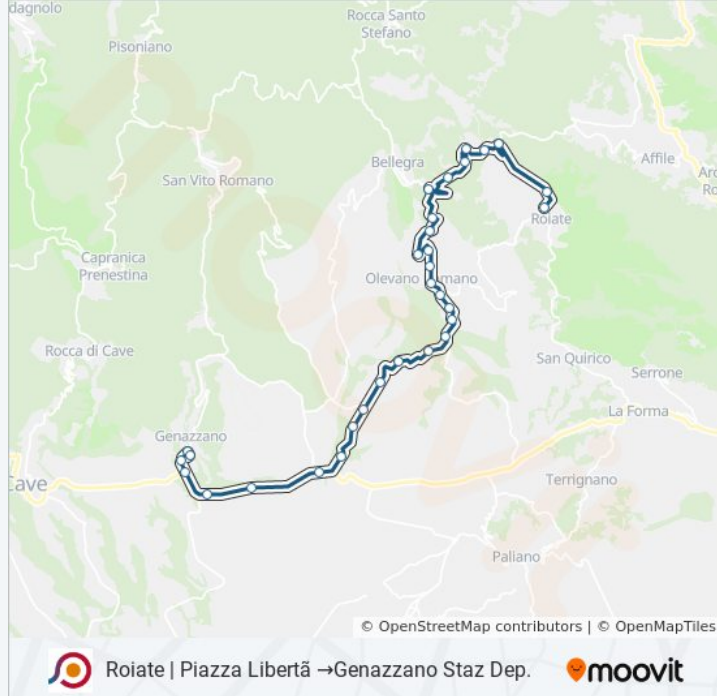

Orari di partenza verso Roiate | Piazza Libertã → Genazzano Dep:

lunedì	08:45 - 19:20
martedì	08:45 - 19:20
mercoledì	08:45 - 19:20
giovedì	07:15 - 19:20
venerdì	07:15 - 19:20
sabato	07:20 - 19:20
domenica	05:10 - 19:10

Informazioni sulla linea bus COTRAL

Direzione: Roiate | Piazza Libertã → Genazzano Dep

Fermate: 30

Durata del tragitto: 36 min

La linea in sintesi:

Olevano | Via Maremmana Contrada Villa Marina

Olevano | Via Maremmana Contrada Colle Quigliano

Olevano | Via Maremmana Via Morano

Olevano | Zona Artigianale

Paliano | Via Maremmana Via Fiuggina

Genazzano | Gimignano

Genazzano | Via Prenestina Nuova Via Mola Giuli

Genazzano | Via Prenestina (Madonnella)

Genazzano | Via Valle Rotelle Via Petroselli

Genazzano | Via Valle Rotelle Via Di Vittorio

Genazzano Dep

Orari, mappe e fermate della linea bus COTRAL disponibili in un PDF su moovitapp.com. Usa [App Moovit](#) per ottenere tempi di attesa reali, orari di tutte le altre linee o indicazioni passo-passo per muoverti con i mezzi pubblici a Roma e Lazio.