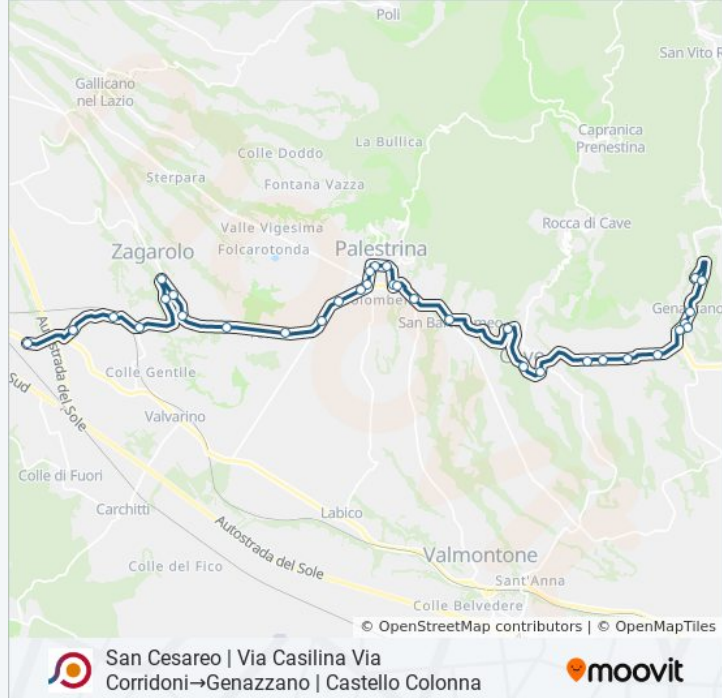

San Cesareo | Via Casilina Via Corridoni→Genazzano | Castello Colonna

Scarica L'App

La linea bus COTRAL San Cesareo | Via Casilina Via Corridoni→Genazzano | Castello Colonna ha una destinazione. Durante la settimana è operativa:

Informazioni sulla linea bus COTRAL

Direzione: San Cesareo | Via Casilina Via Corridoni→Genazzano | Castello Colonna

Fermate: 30

Durata del tragitto: 35 min

La linea in sintesi:

Cave | San Bartolomeo

Cave | Via Prenestina Nuova Via Palestrina

Cave | Piazza Plebiscito

Cave | Viale Pio XII

Cave | Cimitero

Cave | Viale Madonna Campo Via Cannetaccia

Cave | Viale Madonna Campo Via Mattei

Genazzano | Cimitero

Genazzano | Via Di Vittorio Via Valle Rotelle

Genazzano | Porta Romana

Genazzano | Castello Colonna

Orari, mappe e fermate della linea bus COTRAL disponibili in un PDF su moovitapp.com. Usa [App Moovit](#) per ottenere tempi di attesa reali, orari di tutte le altre linee o indicazioni passo-passo per muoverti con i mezzi pubblici a Roma e Lazio.