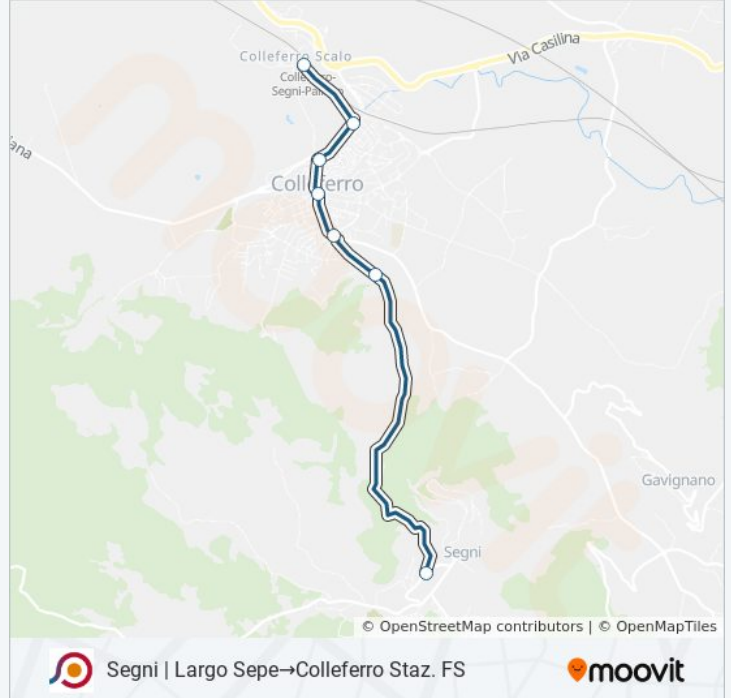

[VISUALIZZA GLI ORARI DELLA LINEA](#)

Segni | Largo Sepe

Colleferro | Via Traiana Via Coste Vico

Colleferro | Corso Turati Viale Europa

Colleferro | Ospedale

Colleferro | Largo Oberdan

Colleferro | Corso Garibaldi Via Stazione

Colleferro Staz. FS

**Orari della linea bus COTRAL**

Orari di partenza verso Segni | Largo Sepe → Colleferro Staz. FS:

lunedì	06:25 - 22:10
martedì	06:25 - 22:10
mercoledì	06:25 - 22:10
giovedì	06:25 - 21:55
venerdì	06:25 - 21:55
sabato	07:00 - 22:15
domenica	Non in Servizio

**Informazioni sulla linea bus COTRAL**

**Direzione:** Segni | Largo Sepe → Colleferro Staz. FS

**Fermate:** 7

**Durata del tragitto:** 15 min

**La linea in sintesi:**

**Direzione: Segni | Piazza  
Risorgimento → Colferro Staz. FS**

8 fermate

[VISUALIZZA GLI ORARI DELLA LINEA](#)

Segni | Piazza Risorgimento

Segni | Largo Sepe

Colferro | Via Traiana Via Coste Vico

Colferro | Corso Turati Viale Europa

Colferro | Ospedale

Colferro | Largo Oberdan