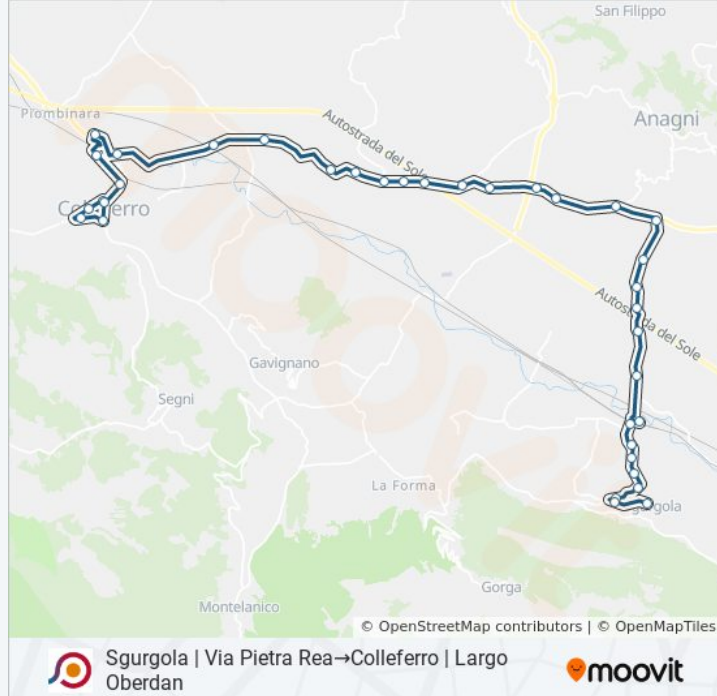

Informazioni sulla linea bus COTRAL

Direzione: Sgurgola | Via Pietra Rea→Colleferro | Largo Oberdan

Fermate: 36

Durata del tragitto: 43 min

La linea in sintesi:

Anagni | Via Casilina Via Sabatino

Anagni | Via Casilina Via Cangiano

Paliano | Castellaccio

Paliano | Via Casilina Via Ponte Selva

Paliano | Via Casilina (Km 56)

Paliano | Via Casilina Via Amasona

Paliano | Via Casilina Via Fontana Barabba

Paliano | Via Casilina (Km 53)

Colleferro | Via Casilina (Deposito)

Colleferro | Via Casilina Via Romana

Colleferro Staz. FS

Colleferro | Corso Garibaldi Via Stazione

Colleferro | Largo Oberdan

Colleferro | Via Esplosivi (Asl)

Colleferro | Via Latina Via Esplosivi

Colleferro | Ospedale

Colleferro | Largo Oberdan

Orari, mappe e fermate della linea bus COTRAL disponibili in un PDF su moovitapp.com. Usa [App Moovit](#) per ottenere tempi di attesa reali, orari di tutte le altre linee o indicazioni passo-passo per muoverti con i mezzi pubblici a Roma e Lazio.