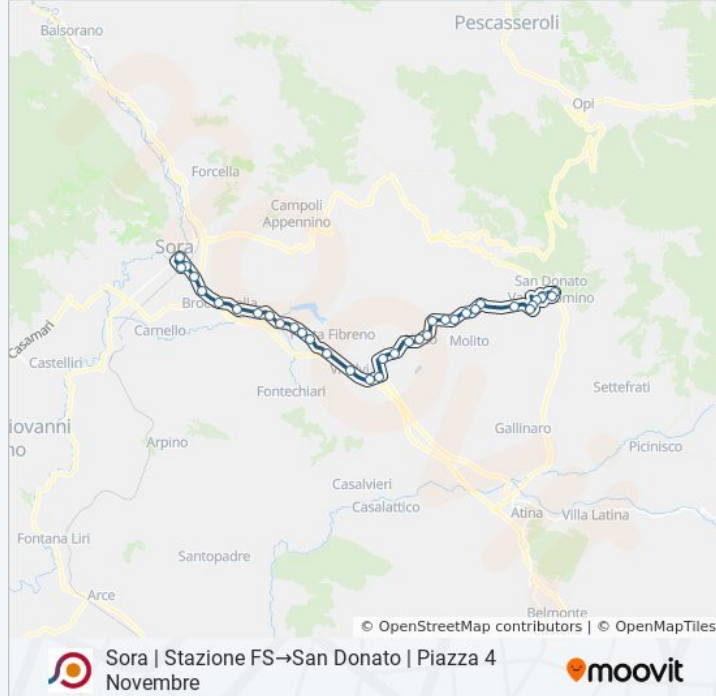

Broccostella | Via Stella Via Vado Mola

Broccostella | Ponte Tapino

Broccostella | Via Vandra Via Pesca

Posta F. | Via Vandra Via Fontechiari

Posta F. | Via Camminate Str. Terra Orta

Posta F. | Via Camminate Str. Petunno

Alvito | Piazza Umberto I

Alvito | Via Fontanelle Via Europa

Alvito | Via Valle Donica, 6

Alvito | Aia Nuova

Alvito | Santa Maria Del Campo

Alvito | Cimitero

Alvito | Via Sant'Andrea

San Donato | Fosso

San Donato | Selva

San Donato | Via Selva

San Donato | Campo Sportivo

San Donato | Via Roma Via Macerino

San Donato | Via Roma Via Santa Maria

San Donato | Via Roma Via Pertini

San Donato | Piazza 4 Novembre

Orari, mappe e fermate della linea bus COTRAL disponibili in un PDF su [moovitapp.com](https://moovitapp.com). Usa [App Moovit](#) per ottenere tempi di attesa reali, orari di tutte le altre linee o indicazioni passo-passo per muoverti con i mezzi pubblici a Roma e Lazio.