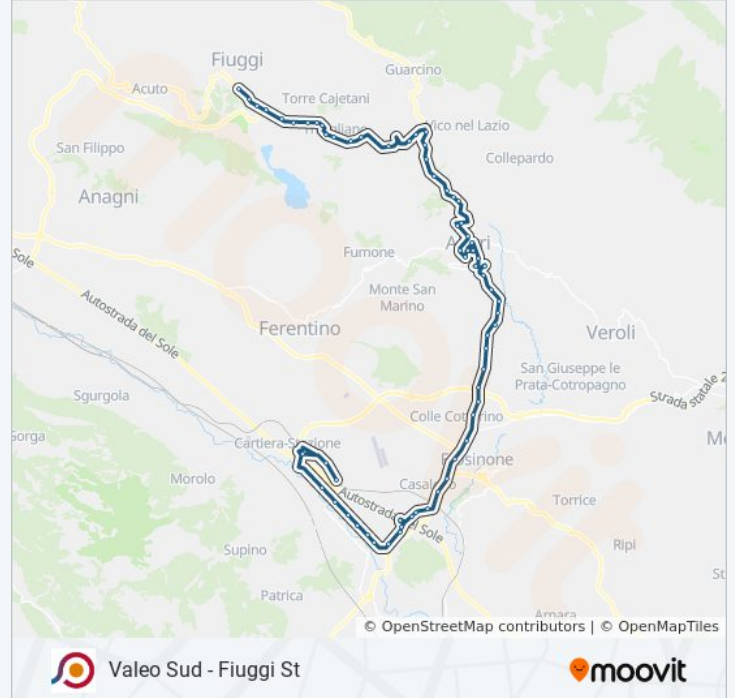

Valeo Sud - Fiuggi St

[Scarica L'App](#)

La linea bus COTRAL Valeo Sud - Fiuggi St ha una destinazione. Durante la settimana è operativa:

(1) Frosinone | Via Ponticelli→Fiuggi | Piazza Frascara: 14:05 - 22:05

Alatri | Via Circonvallazione Via Marconi

Alatri | Via Circonvallazione Viale Duca D'Aosta

Alatri | Porta San Francesco

Alatri | Via Madonna Sanità Via De Gasperi

Alatri | Via Madonna Sanità Via Colleprata

Alatri | Ospedale

Alatri | Zona Industriale

Alatri | Via Fiuggi Via Colleparado

Alatri | Via Fiuggi Via Pacciano

Alatri | Via Fiuggi Via 5 Strade

Alatri | Collelavena

Vico | Via Prenestina Via Mola Corte

Vico | Via Prenestina Via Croce

Vico | Via Prenestina Via Sublacense

Vico | Pitocco

Vico | Via Prenestina Via Maranillo

Vico | Via Prenestina (Km 19)

Trivigliano | Via Prenestina Via San Giovanni

Trivigliano | Via Prenestina (Km 22)

Trivigliano | Via Prenestina Via Bonanni