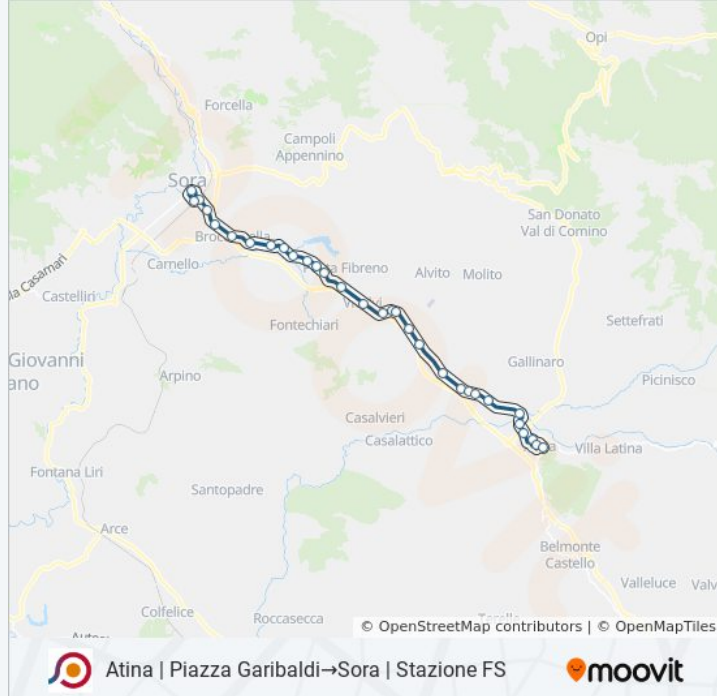

Atina | Piazza Garibaldi→Sora | Stazione FS

Scarica L'App

La linea bus COTRAL Atina | Piazza Garibaldi→Sora | Stazione FS ha una destinazione. Durante la settimana è operativa:

(1) Atina | Piazza Garibaldi→Sora | Stazione FS: 07:20 - 15:15

Informazioni sulla linea bus COTRAL

Direzione: Atina | Piazza Garibaldi→Sora | Stazione FS

Fermate: 31

Durata del tragitto: 30 min

La linea in sintesi:

Posta F. | Via Camminate Str. Petunno

Posta F. | Via Camminate Str. Terra Orta

Posta F. | Via Vandra Via Fontechiari

Broccostella | Via Vandra Via Pesca

Broccostella | Ponte Tapino

Broccostella | Via Stella Via Vado Mola

Broccostella | Piazza Municipio

Sora | Via Sferracavallo Via Villa Carrara

Sora | Via Sferracavallo Via Corona

Sora | Stadio

Sora | Piazza Savona

Sora | Stazione FS

Orari, mappe e fermate della linea bus COTRAL disponibili in un PDF su moovitapp.com. Usa [App Moovit](#) per ottenere tempi di attesa reali, orari di tutte le altre linee o indicazioni passo-passo per muoverti con i mezzi pubblici a Roma e Lazio.