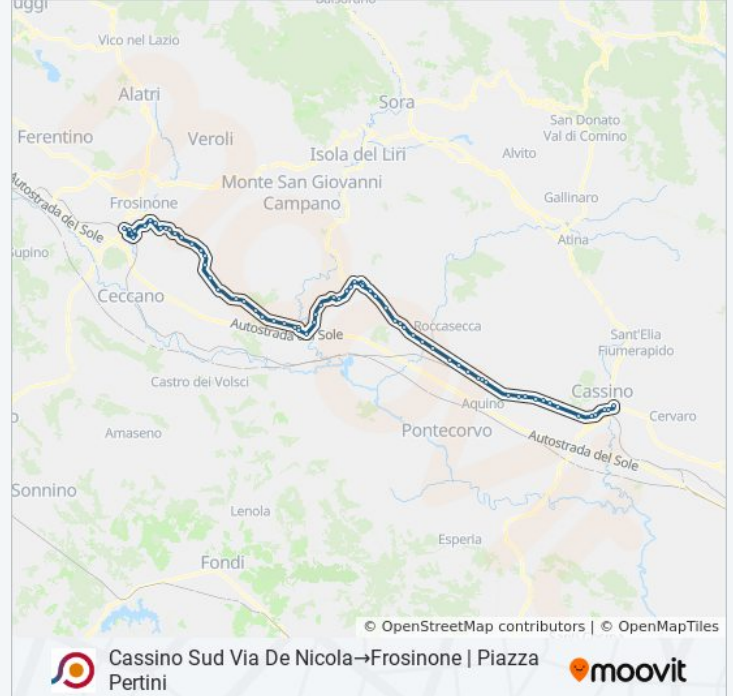

Cassino Sud Via De Nicola → Frosinone | Piazza Pertini

Scarica L'App

La linea bus COTRAL Cassino Sud Via De Nicola → Frosinone | Piazza Pertini ha una destinazione. Durante la settimana è operativa:

(1) Cassino Sud Via De Nicola → Frosinone | Piazza Pertini: 08:15 - 17:40

Usa Moovit per trovare le fermate della linea bus COTRAL più vicine a te e scoprire quando passerà il prossimo mezzo della linea bus COTRAL

Direzione: Cassino Sud Via De Nicola → Frosinone | Piazza Pertini

Ceprano | Capocroce

Ceprano | Via Casilina Via Sodine

Ceprano | Cimitero

Ceprano | Piazza Martiri

Ceprano | Via Campidoglio Via San Manno

Ceprano | Via Casilina Via Campidoglio

Ceprano | Via Casilina Via Serole

Ceprano | Via Casilina Via Ripi

Ceprano | Via Casilina Via Cese

Ceprano | Sfratti

Ceprano | Via Casilina (Km 100)

Pofi | Via Casilina Via Colle Lisi

Pofi | Via Casilina Via Colle Ceraso

Pofi Bv (Cas)

Ripi | Via Casilina Via Sabatino