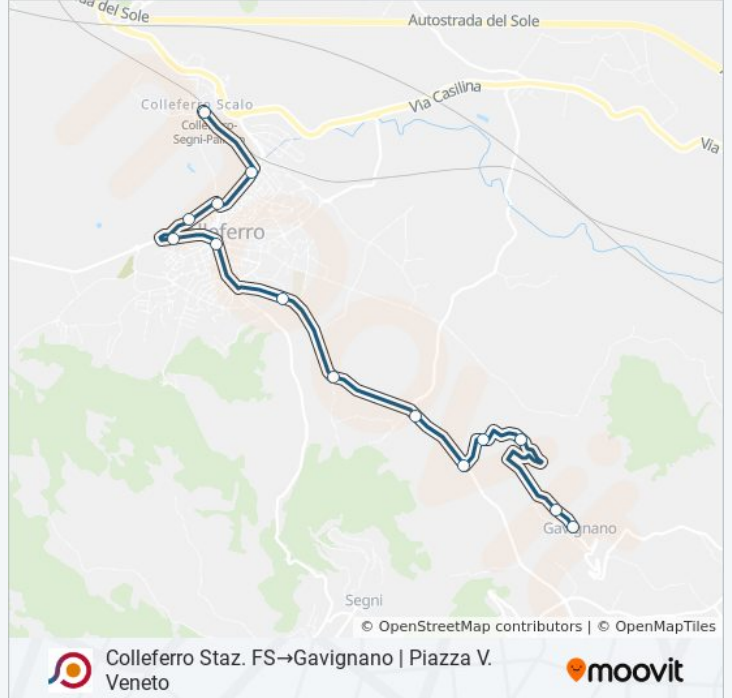

Usa Moovit per trovare le fermate della linea bus COTRAL più vicine a te e scoprire quando passerà il prossimo mezzo della linea bus COTRAL

**Direzione: Colleferro Staz. FS→Gavignano |  
Piazza V. Veneto**

Gavignano | Contrada Cotta

Gavignano | Contrada Rossilli

Gavignano | Via Roma Via Moro

Gavignano | Piazza V. Veneto

### Orari della linea bus COTRAL

Orari di partenza verso Colleferro Staz.  
FS→Gavignano | Piazza V. Veneto:

lunedì	08:45
martedì	08:45
mercoledì	08:45
giovedì	12:35
venerdì	12:35
sabato	12:30 - 16:50
domenica	Non in Servizio

### Informazioni sulla linea bus COTRAL

**Direzione:** Colleferro Staz. FS→Gavignano | Piazza V. Veneto

**Fermate:** 15

**Durata del tragitto:** 21 min

**La linea in sintesi:**

**Direzione: Colleferro Staz. FS→Gavignano | Piazza V. Veneto**