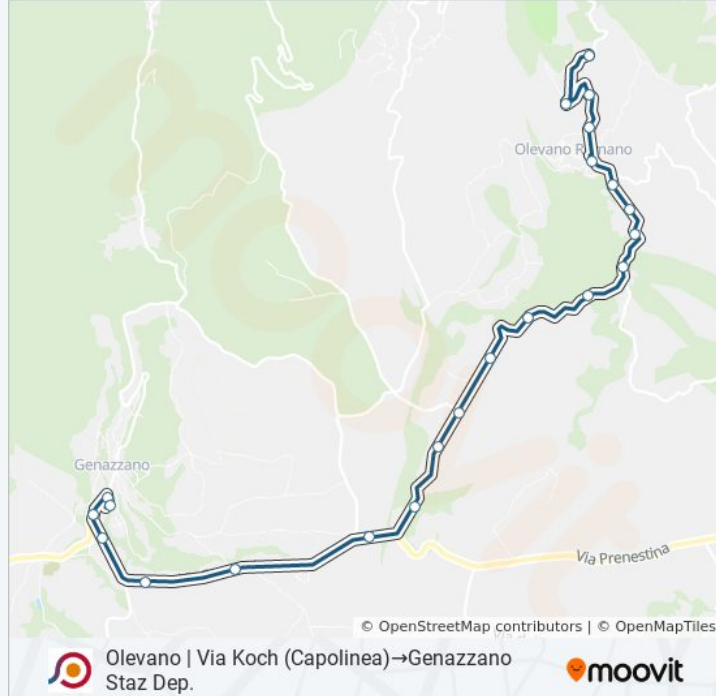

Orari della linea bus COTRAL

Orari di partenza verso Olevano | Via Koch
(Capolinea)→Genazzano Dep:

lunedì	08:05
martedì	08:05
mercoledì	08:05
giovedì	15:45 - 21:10
venerdì	15:45 - 21:10
sabato	21:45
domenica	Non in Servizio

Informazioni sulla linea bus COTRAL

Direzione: Olevano | Via Koch
(Capolinea)→Genazzano Dep

Fermate: 21

Durata del tragitto: 20 min

La linea in sintesi:

Genazzano | Via Valle Rotelle Via Petroselli

Genazzano | Via Valle Rotelle Via Di Vittorio

Genazzano Dep

Orari, mappe e fermate della linea bus COTRAL disponibili in un PDF su moovitapp.com. Usa [App Moovit](#) per ottenere tempi di attesa reali, orari di tutte le altre linee o indicazioni passo-passo per muoverti con i mezzi pubblici a Roma e Lazio.