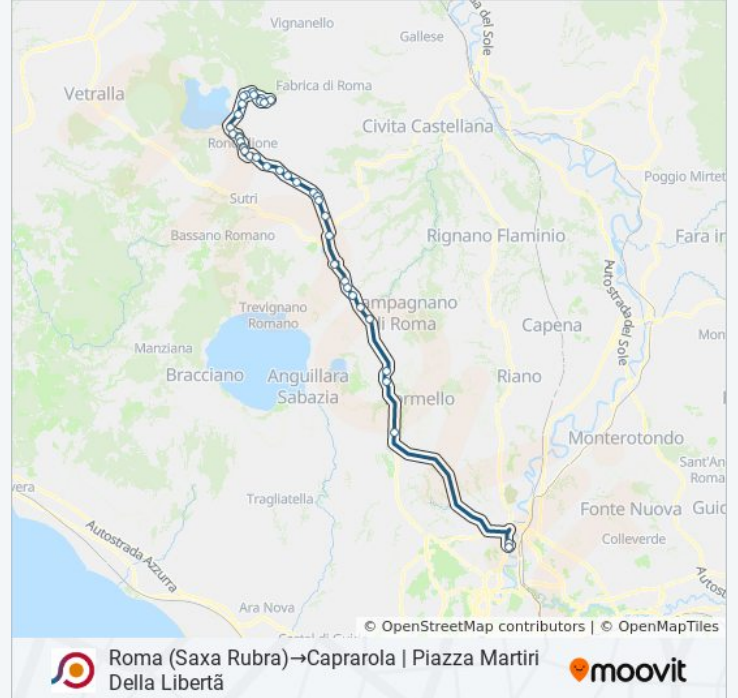

Roma (Saxa Rubra)→Caprarola | Piazza Martiri Della Libertà

Scarica L'App

La linea bus COTRAL Roma (Saxa Rubra)→Caprarola | Piazza Martiri Della Libertà ha una destinazione. Durante la settimana è operativa:

Informazioni sulla linea bus COTRAL

Direzione: Roma (Saxa Rubra)→Caprarola | Piazza Martiri Della Libertà

Fermate: 39

Durata del tragitto: 70 min

La linea in sintesi:

Ronciglione | Via Cimina Via Sant'Eusebio

Ronciglione | Via Cimina Via Cartiere

Ronciglione | Via Padre Mariano Da Torino

Ronciglione | Rio Vicano

Caprarola | Via Cimina (Km 18)

Caprarola | Via Cimina (Km 17)

Caprarola | Via Cimina (San Rocco)

Caprarola | Viale Cerri (San Rocco)

Caprarola | Via Caprolatta Via S. Rocco

Caprarola | Via Caprolatta Via Scriattoli

Caprarola | Via Caprolatta Viale R. Margherita

Caprarola | Magliano

Caprarola | Paradisa

Caprarola | Piazza Martiri Della Libertà