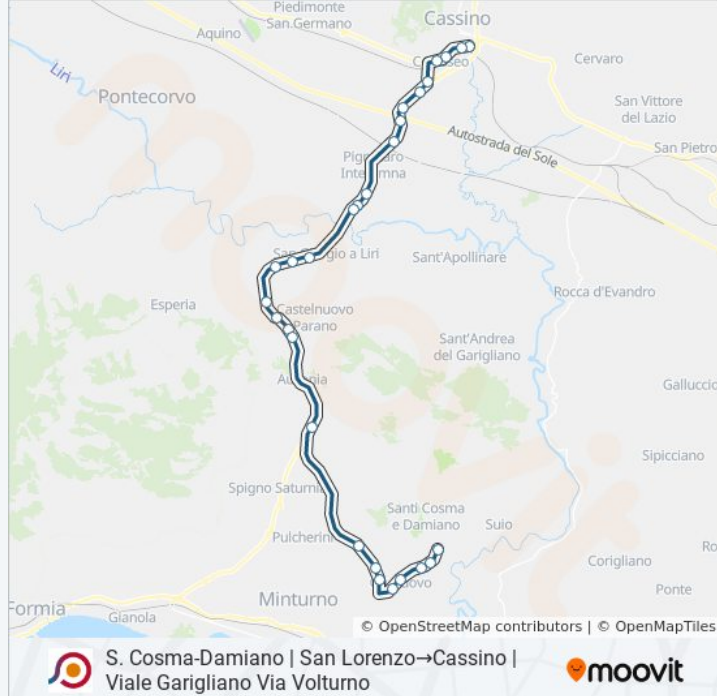

**Direzione: S. Cosma-Damiano | San Lorenzo→Cassino | Viale Garigliano Via Volturmo**

28 fermate

[VISUALIZZA GLI ORARI DELLA LINEA](#)

S. Cosma-Damiano | San Lorenzo

S. Lorenzo Lt

S. Cosma-Damiano | Via Baracca Via Filari

### Informazioni sulla linea bus COTRAL

**Direzione:** S. Cosma-Damiano | San Lorenzo→Cassino | Viale Garigliano Via Volturmo

**Fermate:** 28

**Durata del tragitto:** 49 min

**La linea in sintesi:**

Pignataro | Via Ausonia Via Pescanese

Pignataro | Pescanese

Pignataro | Via Ausonia Via Rio Fusco

Pignataro | Zona Industriale

Cassino | Via Ausonia Via Mezzanotte

Cassino | Via Ausonia Via San Nicola

Cassino | Via Ausonia Via Casilina

Cassino | Via Monti Aurunci

Cassino | Via Di Biasio Via Ausonia

Cassino Staz. FS (Garigliano)

Cassino | Viale Garigliano Via Volturno

Orari, mappe e fermate della linea bus COTRAL disponibili in un PDF su [moovitapp.com](https://moovitapp.com). Usa [App Moovit](#) per ottenere tempi di attesa reali, orari di tutte le altre linee o indicazioni passo-passo per muoverti con i mezzi pubblici a Roma e Lazio.