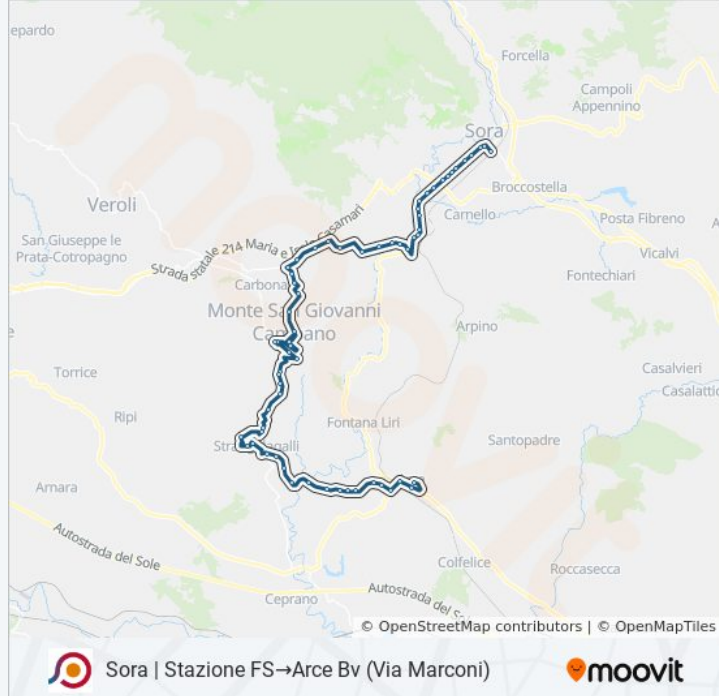

Sora | Santa Rosalia

Sora | Viale San Domenico Via Tofaro

Sora | Viale San Domenico Via Vicenne

Sora | Viale San Domenico Via Ponte Olmo

Sora | Viale San Domenico (Cartiera)

Sora | Borgo San Domenico

Isola Liri | Via Borgonuovo Via Campo Grilli

Informazioni sulla linea bus COTRAL

Direzione: Sora | Stazione FS→Arce Bv (Via Marconi)

Fermate: 63

Durata del tragitto: 60 min

La linea in sintesi:

Isola Liri | Via Roma Via Madonna Neve

Castelliri | Via Roma Via Montecassino

Monte S. Giovanni C. | Via Arasa

Monte S. Giovanni C. | La Lucca

Monte S. Giovanni C. | Via Le Grotte

Strangolagalli | Piana

Strangolagalli | Via Piana Via Ponte Piana

Strangolagalli | Via Piana Via Cese

Strangolagalli | Via D'Amico Via Colle

Strangolagalli | Via Roma

Strangolagalli | Via Cerreto Via Piscinelle

Strangolagalli | Cerreto

Strangolagalli | Castelnuovo

Strangolagalli | Via Macchia Cavate

Arce | Via Macchia Cavate

Arce | Campostefano

Arce | Via Campanile Via Portone