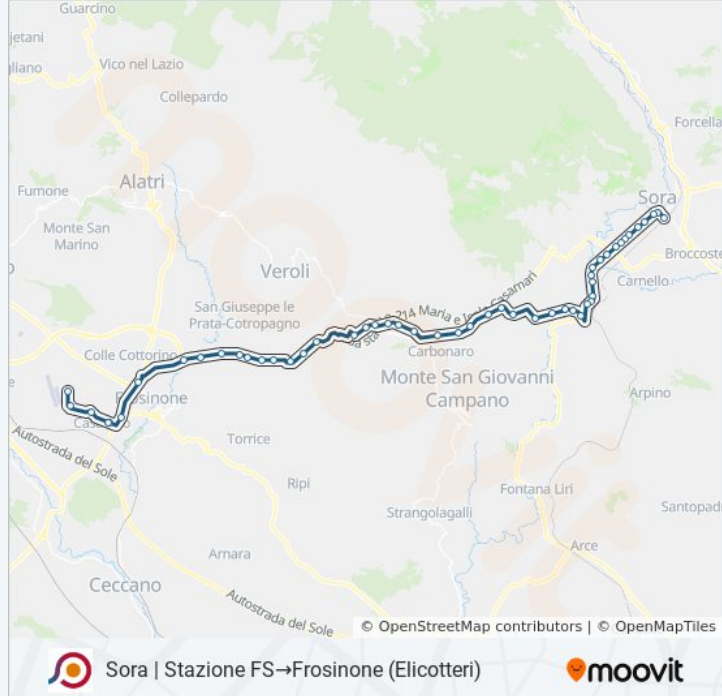

Sora | Stazione FS→Frosinone (Elicotteri)

Scarica L'App

La linea bus COTRAL Sora | Stazione FS→Frosinone (Elicotteri) ha una destinazione. Durante la settimana è operativa:

(1) Sora | Stazione FS→Frosinone (Elicotteri): 06:45

Informazioni sulla linea bus COTRAL

Direzione: Sora | Stazione FS→Frosinone (Elicotteri)

Fermate: 50

Durata del tragitto: 57 min

La linea in sintesi:

Isola Liri | Via Roma Via Madonna Neve

Castelliri | Via Roma Via Montecassino

Veroli | Ponte Vasagalli

Veroli | Via Mária Via Colle Pelero

Veroli | Via Mária Via Colle Morgatto

Veroli | San Filippo

Veroli | Pescara

Veroli | Via Mária (Svincolo Superstrada)

Veroli | Morate

Frosinone | Piazza Madonna Della Neve

Frosinone | Via Monti Lepini Via Calvosa

Frosinone | Ospedale

Frosinone | Ospedale

Frosinone | Via Fabi Via Landolfi

Frosinone | Via Fabi (Liceo)

Frosinone (Elicotteri)

Orari, mappe e fermate della linea bus COFFALE disponibili in un PDF su moovitapp.com. Usa [App Moovit](#) per ottenere tempi di attesa reali, orari di tutte le altre linee o indicazioni passo-passo per muoverti con i mezzi pubblici a Roma e Lazio.