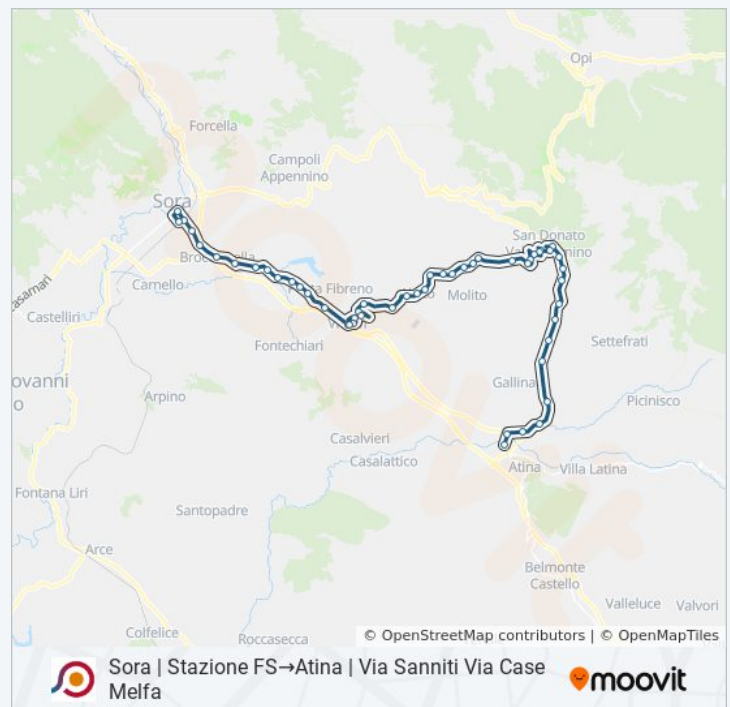

Direzione: Sora | Stazione FS→Atina | Via

Orari della linea bus COTRAL

Sanniti Via Case Melfa

51 fermate

[VISUALIZZA GLI ORARI DELLA LINEA](#)

Sora | Stazione FS
Sora | Piazza Savona
Sora | Stadio
Sora | Via Sferracavallo Via Corona
Sora | Via Sferracavallo Via Villa Carrara
Broccostella | Piazza Municipio
Broccostella | Via Stella Via Vado Mola
Broccostella | Ponte Tapino
Broccostella | Via Vandra Via Pesca
Posta F. | Via Vandra Via Fontechiari
Posta F. | Via Camminate Str. Terra Orta
Posta F. | Via Camminate Str. Petunno
Posta F. | Via Camminate Via Cona
Vicalvi | Via Vandra Via Maschiura
Vicalvi | Contrada Delicata
Vicalvi | Contrada Delicata
Vicalvi | Contrada Mortale
Vicalvi | Via Aia San Giovanni Via Storta
Vicalvi | Via Aia San Giovanni, 11
Vicalvi | Cimitero
Vicalvi | Contrada Arena
Alvito | Tiravento
Alvito | Corso Equicola
Alvito | Via Gallia
Alvito | Piazza Umberto I
Alvito | Via Fontanelle Via Europa
Alvito | Via Valle Donica, 6
Alvito | Aia Nuova
Alvito | Santa Maria Del Campo
Alvito | Cimitero

Informazioni sulla linea bus COTRAL

Direzione: Sora | Stazione FS→Atina | Via Sanniti Via Case Melfa

Fermate: 51

Durata del tragitto: 50 min

La linea in sintesi:

Alvito | Via Sant'Andrea

San Donato | Fosso

San Donato | Selva

San Donato | Valanziera

San Donato | Ponte Di Tolle

San Donato | Via Fondi Via San Paolo

Gallinaro | Via Forca Acero Via Settefrati

Gallinaro | Via Forca Acero Str. Vallone

Gallinaro | Via Forca Acero Via De Rio