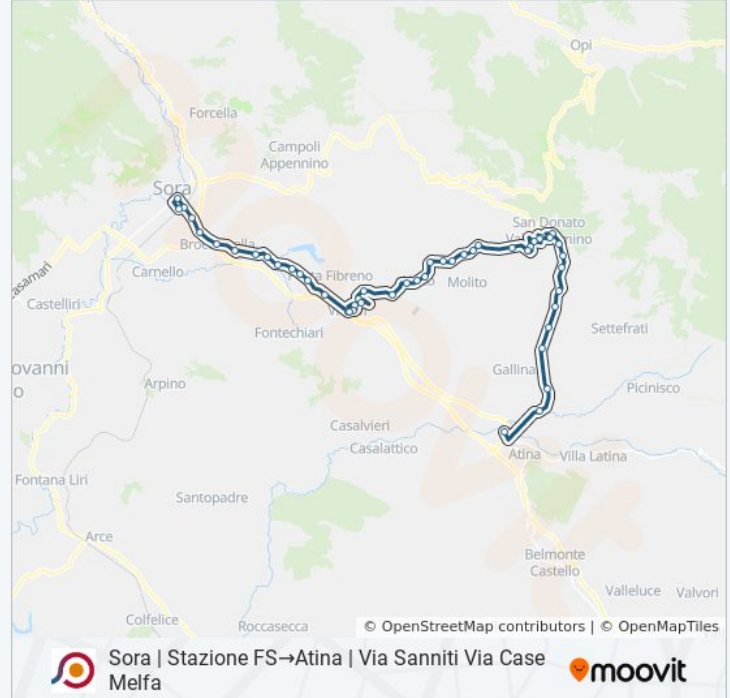

San Donato | Via Roma Via Santa Maria

San Donato | Via Roma Via Pertini

San Donato | Piazza 4 Novembre

San Donato | Cimitero

San Donato | Valanziera

San Donato | Ponte Di Tolle

San Donato | Via Fondi Via San Paolo

Gallinaro | Via Forca Acero Via Settefrati

Gallinaro | Via Forca Acero Str. Vallone

Gallinaro | Via Forca Acero Via De Rio

Gallinaro | Fornace

Atina | Via Picinisco Via Forca Acero

Atina | Via Sanniti Via Case Melfa

Informazioni sulla linea bus COTRAL

Direzione: Sora | Stazione FS→Atina | Via Sanniti Via Case Melfa

Fermate: 51

Durata del tragitto: 50 min

La linea in sintesi:

Alvito | Via Sant'Andrea

San Donato | Fosso

San Donato | Selva

San Donato | Valanziera

San Donato | Ponte Di Tolle

San Donato | Via Fondi Via San Paolo

Gallinaro | Via Forca Acero Via Settefrati

Gallinaro | Via Forca Acero Str. Vallone

Gallinaro | Via Forca Acero Via De Rio