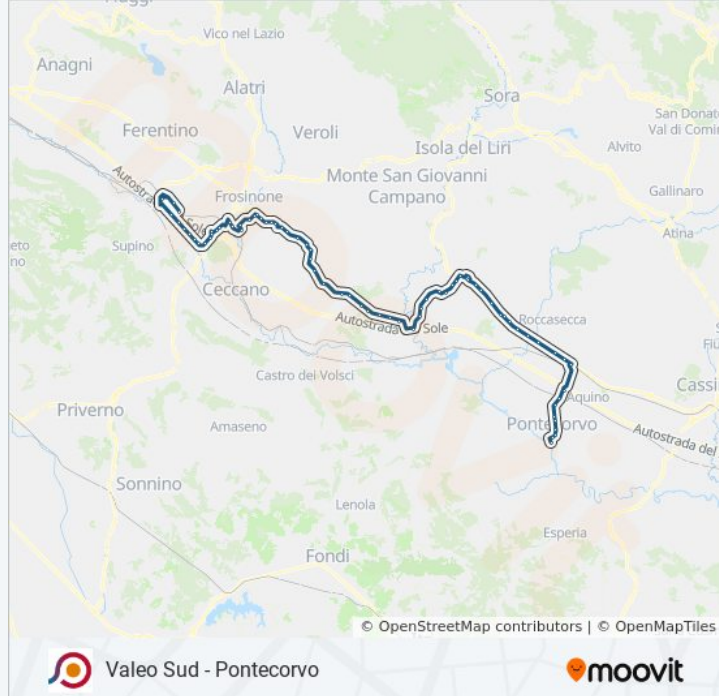

Frosinone | Piazza Gramsci

Frosinone | Viale Napoli Via Rifugio

Frosinone | Loc. S. Antonio

Via Casilina / Inc. Via San Magno Dir. Torrice

Frosinone | Via Casilina Via Saragat

Frosinone | Via Casilina Via Focella

Torrice | Via Casilina Via Forcella Nord

Torrice | Loc S. Filippo Di Torrice

Torrice | Sant'Antonio

Torrice | Via Casilina Via Prata

Ripi | Zona Industriale Casilina

Ripi | Via Casilina Via Porroni

Ripi | Via Casilina Via Sabatino

Pofi Bv (Cas)

Pofi | Via Casilina Via Colle Ceraso

Pofi | Via Casilina Via Colle Lisi

Ceprano | Via Casilina (Km 100)

Ceprano | Sfratti

Ceprano | Via Casilina Via Cese

Ceprano | Via Casilina Via Ripi

Ceprano | Via Casilina Via Serole

Ceprano | Via Riviera Liri

Ceprano | Cimitero

Ceprano | Via Casilina Via Sodine

Ceprano | Capocroce

Arce | Collenoci

Arce | Portone

Arce | Puzza

Arce | Via Casilina Via Valle

Arce | Via Casilina Via Campanile

Arce | Cimitero

Arce | Stazione FS

Arce Bv (Via Marconi)