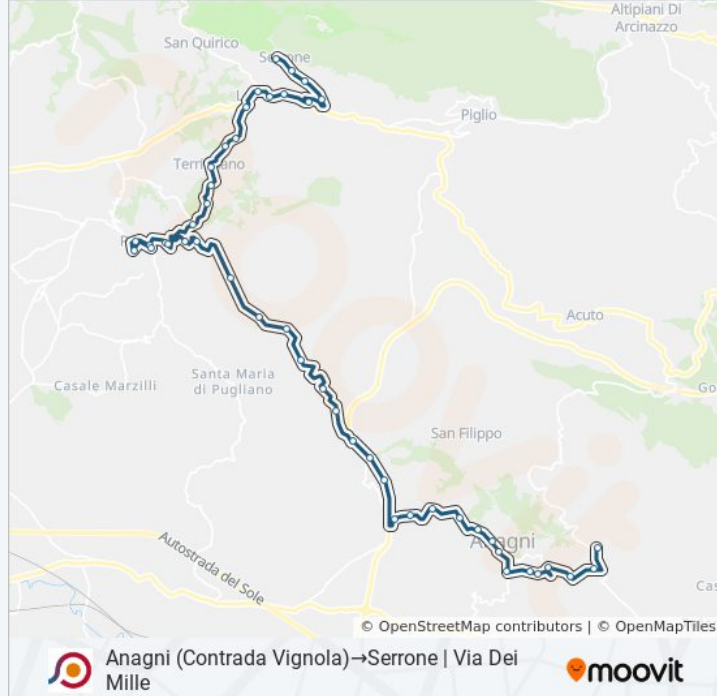

Anagni (Contrada Vignola)→Serrone | Via De Gasperi

[Scarica L'App](#)

La linea bus COTRAL Anagni (Contrada Vignola)→Serrone | Via De Gasperi ha una destinazione. Durante la settimana è operativa:

(1) Anagni (Contrada Vignola)→Serrone | Via De Gasperi: 17:30

Usa Moovit per trovare le fermate della linea bus COTRAL più vicine a te e scoprire quando passerà il prossimo mezzo della linea bus COTRAL

**Direzione: Anagni (Contrada Vignola)→Serrone
| Via De Gasperi**

Paliano | Via Palianese (Martinaccio)

Paliano | Terrignano

Serrone | Terrignano

Serrone | Via Palianese Via Prenestina

Serrone | Via Forese Via Prenestina

Serrone | La Forma

Serrone | Via Prenestina Via Felici

Serrone | Via Berlinguer Via Prenestina

Serrone | Via Berlinguer Via San Giovanni

Serrone | Cimitero

Serrone | Via Berlinguer Via Alpi

Serrone | Via De Gasperi

Orari, mappe e fermate della linea bus COTRAL disponibili in un PDF su moovitapp.com. Usa [App Moovit](https://moovitapp.com) per ottenere tempi di attesa reali, orari di tutte le altre linee o indicazioni passo-passo per muoverti con i mezzi pubblici a Roma e Lazio.