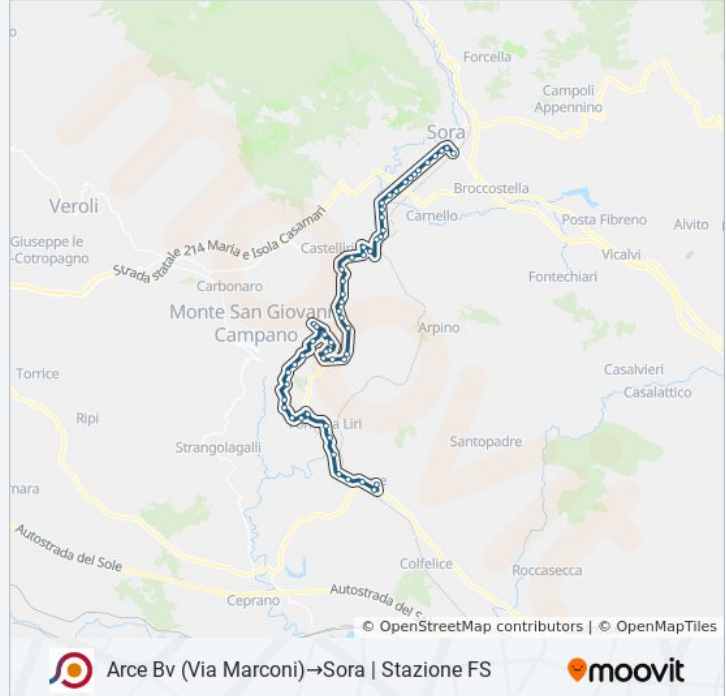

Monte S. Giovanni C. | Via Colli Via Sione

Monte S. Giovanni C. | Via Sione Via Colle Zoppo

Monte S. Giovanni C. | Vado Pantano

Monte S. Giovanni C. | Caldaroni

Monte S. Giovanni C. | Valle Grande

Monte S. Giovanni C. | Anitrella

Fontana Liri | Via Valle Liri (Km 68)

Fontana Liri | Via Fontecupa Via Muraglione

Fontana Liri | Via Fontecupa, 27

Arpino | Via Scaffa Via Stazione

Arpino | Via Scaffa Via Cicchillitto

Arpino | Scaffa

Arpino | Vano

Isola Liri | Via Valle Liri Via Chiatti

Isola Liri | Via Valle Liri Via Capitino

Isola Liri | Via Valle Liri Via Crocelle

Isola Liri | Via Napoli Via Lungoliri Pirandello

Isola Liri | Via Napoli Via Tevere

Isola Liri | Via Po

Isola Liri | Largo Tavernanova

Isola Liri | Via Tavernanova Via Cataldi

Isola Liri | Via Borgonuovo Via Carnello

Isola Liri | Via Borgonuovo Via Panzacchi

Isola Liri | Via Borgonuovo Via Campo Grilli

Sora | Borgo San Domenico

Sora | Viale San Domenico (Cartiera)

Sora | Viale San Domenico Via Ponte Olmo

Sora | Viale San Domenico Via Vicenne

Sora | Viale San Domenico Via Tofaro

Sora | Santa Rosalia

Sora | Viale San Domenico Via Santa Rosalia

Sora | Viale San Domenico (Liceo)

Sora | Via Napoli Via Costantinopoli