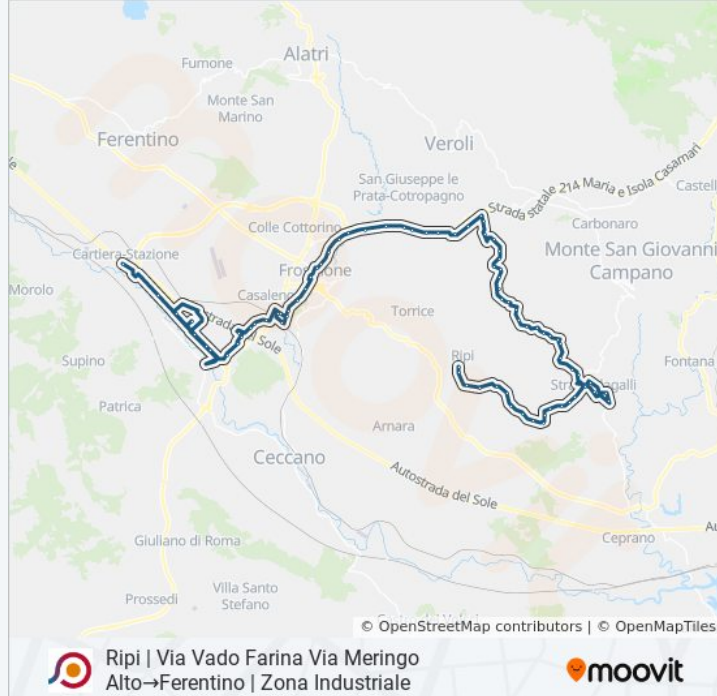

**Direzione: Ripi | Via Vado Farina Via Meringo
Alto→Ferentino | Zona Industriale**

75 fermate

[VISUALIZZA GLI ORARI DELLA LINEA](#)

Ripi | Via Vado Farina Via Meringo Alto
Ripi | Via Vado Farina Via Serre
Ripi | Colle Alto
Ripi | Via Girate Via Petroglie
Ripi | San Giovanni
Ripi | Via San Giovanni Via Mandra Cecchiana
Ripi | Via San Giovanni Via Colle Ceraso
Ripi | Colle Castagno
Ripi | Via Colle Castagno Via Colle Lisi
Ripi | Via Colle Castagno Via Tavernole
Ripi | Carpine
Ripi | Via Carpine Via Basso
Strangolagalli | Camiciola
Strangolagalli | Cerqueta
Strangolagalli | Via Colle Via Aravecchia
Strangolagalli | Via Colle Via D'Amico
Strangolagalli | Via Circonvallazione Via Casale
Strangolagalli | Verdara
Strangolagalli | Via Cerreto Via Piscinelle

Informazioni sulla linea bus COTRAL

Direzione: Ripi | Via Vado Farina Via Meringo
Alto→Ferentino | Zona Industriale

Fermate: 75

Durata del tragitto: 90 min

La linea in sintesi:

Strangolagalli | Via Roma

Strangolagalli | Via D'Amico Via Colle

Veroli | Sant'Angelo In Villa

Veroli | Via Sant'Angelo Via Rivoli

Provle Per S. Angelo , Bv V Mária

Veroli | Giglio

Veroli | Cona Dei Greci

Veroli | Ponte Vasagalli

Veroli | Via Mã Ria Via Colle Pelero

Veroli | Via Mã Ria Via Colle Morgatto

Veroli | San Filippo

Veroli | Pescara

Veroli | Via Mã Ria (Svincolo Superstrada)

Veroli | Morate

Frosinone | Via Maria Via Cona

Frosinone | Via Maria Via Plinio

Frosinone | Via Maria Via Tiburtina

Frosinone | Piazzale De Matheis