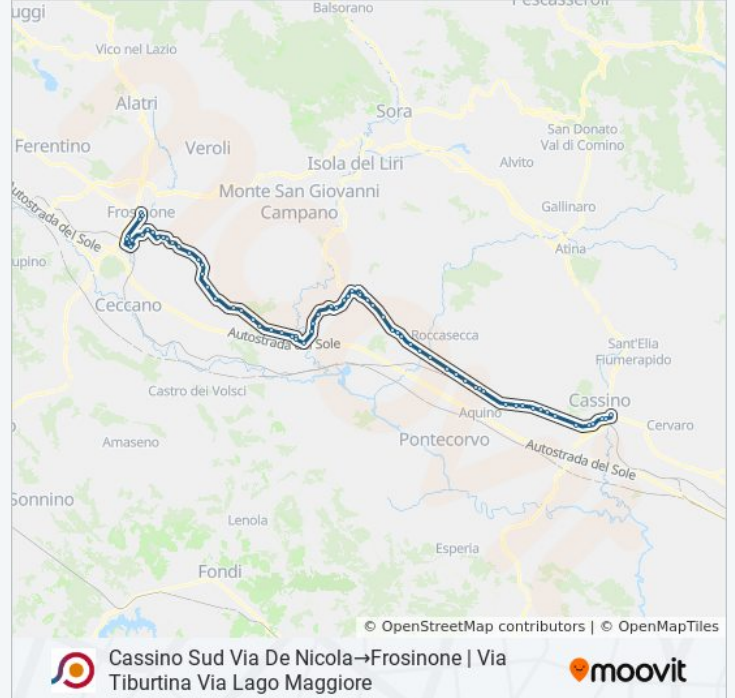

Cassino Sud Via De Nicola→Frosinone | Via Tiburtina Via Lago Maggiore

[Scarica L'App](#)

La linea bus COTRAL Cassino Sud Via De Nicola→Frosinone | Via Tiburtina Via Lago Maggiore ha una destinazione. Durante la settimana è operativa:

Arce | Portone

Arce | Collenoci

Ceprano | Capocroce

Ceprano | Via Casilina Via Sodine

Ceprano | Cimitero

Ceprano | Piazza Martiri

Ceprano | Via Campidoglio Via San Manno

Ceprano | Via Casilina Via Campidoglio

Ceprano | Via Casilina Via Serole

Ceprano | Via Casilina Via Ripi

Ceprano | Via Casilina Via Cese

Ceprano | Sfratti

Ceprano | Via Casilina (Km 100)

Pofi | Via Casilina Via Colle Lisi

Pofi | Via Casilina Via Colle Ceraso

Pofi Bv (Cas)

Ripi | Via Casilina Via Sabatino

Ripi | Via Casilina Via Porroni

Ripi | Zona Industriale Casilina

Torrice | Via Casilina Via Prata

Torrice | Sant'Antonio

Torrice | Loc S. Filippo Di Torrice

Torrice | Via Casilina Via Forcella Nord