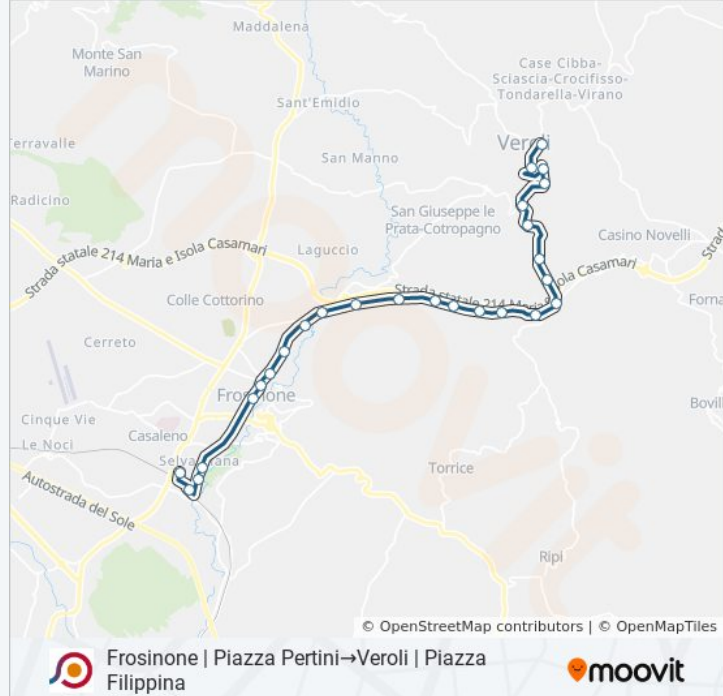

Usa Moovit per trovare le fermate della linea bus COTRAL più vicine a te e scoprire quando passerà il prossimo mezzo della linea bus COTRAL

**Direzione: Frosinone | Piazza Pertini→Veroli |
Piazza Filippina**

Frosinone | Via Maria Via Cona

Veroli | Morate

Veroli | Via Mā Ria (Svincolo Superstrada)

Veroli | Pescara

Veroli | San Filippo

Veroli | Via Mā Ria Via Colle Morgatto

Veroli | Via Mā Ria Via Colle Pelero

Veroli | Ponte Vasagalli

Fermate: 23

Durata del tragitto: 29 min

La linea in sintesi:

Veroli | Via Aia Cianchetti Via Madonna Angeli

Veroli | Via Aia Cianchetti Porta Santa Croce

Veroli | Borgo Santa Croce

Veroli | Piazza Filippina

Orari, mappe e fermate della linea bus COTRAL disponibili in un PDF su moovitapp.com. Usa [App Moovit](#) per ottenere tempi di attesa reali, orari di tutte le altre linee o indicazioni passo-passo per muoverti con i mezzi pubblici a Roma e Lazio.