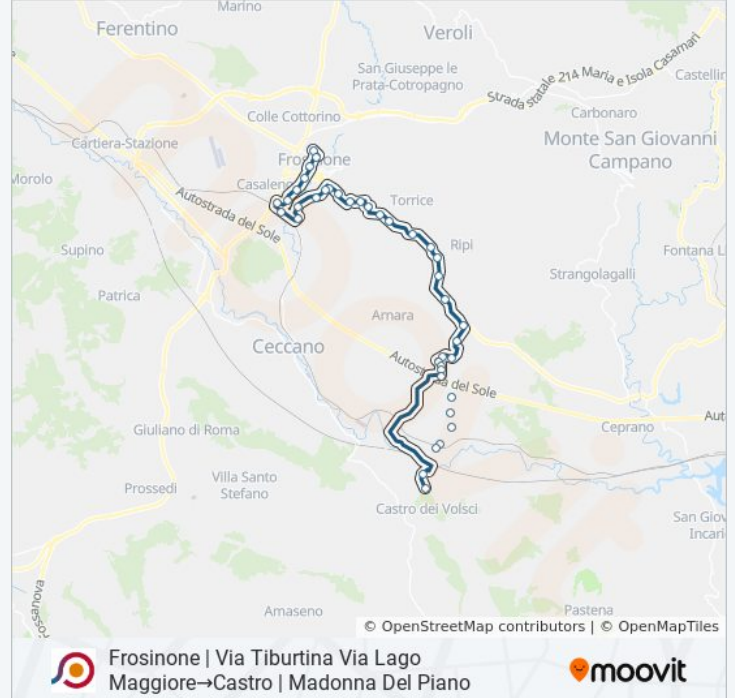

Frosinone | Via Tiburtina Via Lago Maggiore→Castro |
Madonna Del Piano

Scarica L'App

La linea bus COTRAL Frosinone | Via Tiburtina Via Lago Maggiore→Castro | Madonna Del Piano ha una destinazione. Durante la settimana è operativa:

Fermate: 37

Durata del tragitto: 47 min

La linea in sintesi:

Ripi | Zona Industriale Casilina

Ripi | Via Casilina Via Porroni

Ripi | Via Casilina Via Sabatino

Pofi Bv (Cas)

Pofi | Via Casilina Nord Via Colombella

Pofi | Vicolo Valle Corte

Pofi | Via Civaglia

Pofi | Via Casilina Sud Via Santa Croce

Pofi | Via Casilina Sud Via Roma

Pofi | Via Casilina Sud Via Peschi

Pofi | Via Farneta Via Casilina Sud

Pofi | Via Casilina Sud Via Fontana

Pofi | Colle Vampa

Pofi | Via Casilina Sud Via Caragno

Pofi | Via Casilina Sud Via Castagnola

Castro Pofi Staz. FS

Castro | Via Pofi Via San Giacomo

Castro | Madonna Del Piano

Orari, mappe e fermate della linea bus COTRAL disponibili in un PDF su moovitapp.com. Usa [App Moovit](#) per ottenere tempi di attesa reali, orari di tutte le altre linee o indicazioni passo-passo per muoverti con i mezzi pubblici a Roma e Lazio.