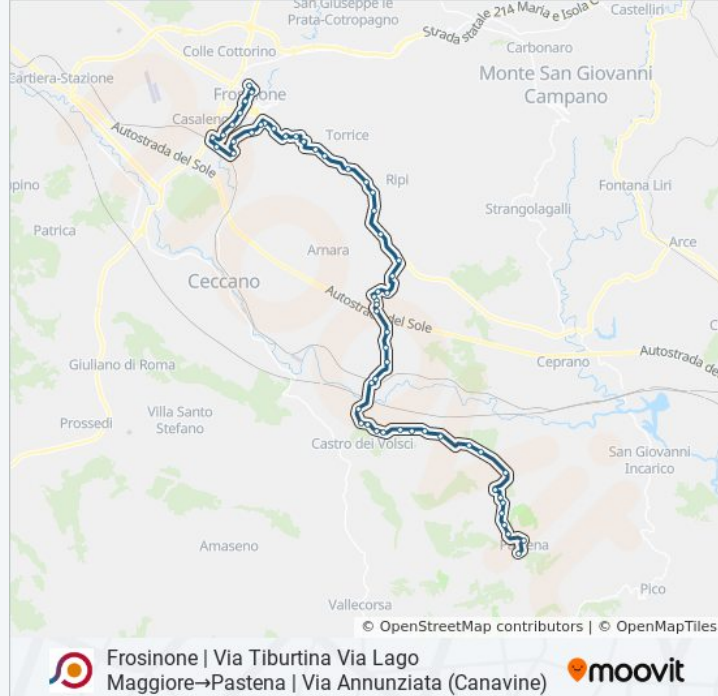

Ripi | Zona Industriale Casilina

Ripi | Via Casilina Via Porroni

Ripi | Via Casilina Via Sabatino

Pofi Bv (Cas)

Pofi | Via Casilina Nord Via Colombella

Pofi | Vicolo Valle Corte

Pofi | Via Civaglia

Pofi | Via Casilina Sud Via Santa Croce

Pofi | Via Casilina Sud Via Roma

Pofi | Via Casilina Sud Via Peschi

Pofi | Via Farneta Via Casilina Sud

Pofi | Via Casilina Sud Via Fontana

Pofi | Colle Vampa

Pofi | Via Casilina Sud Via Caragno

Pofi | Via Casilina Sud Via Castagnola

Castro Pofi Staz. FS

Castro | Via Pofi Via San Giacomo

Castro | Madonna Del Piano

Castro | Via Grotte

Castro | Contrada Pozzotello

Castro | Contrada Selvotta

Castro | Contrada Collenuovo

Castro | Contrada Collevento

Castro | Contrada Collepece

Castro | Via Pastena (Km 4)

Castro | Contrada Montenero

Castro | Contrada Cavatelle

Pastena | Grotte

Pastena | Cavatelle

Pastena | Via Castro Via Colambrici

Pastena | Via Castro Via Fonte Rossi

Pastena | Casanova

Pastena | Via Castro Via Barili