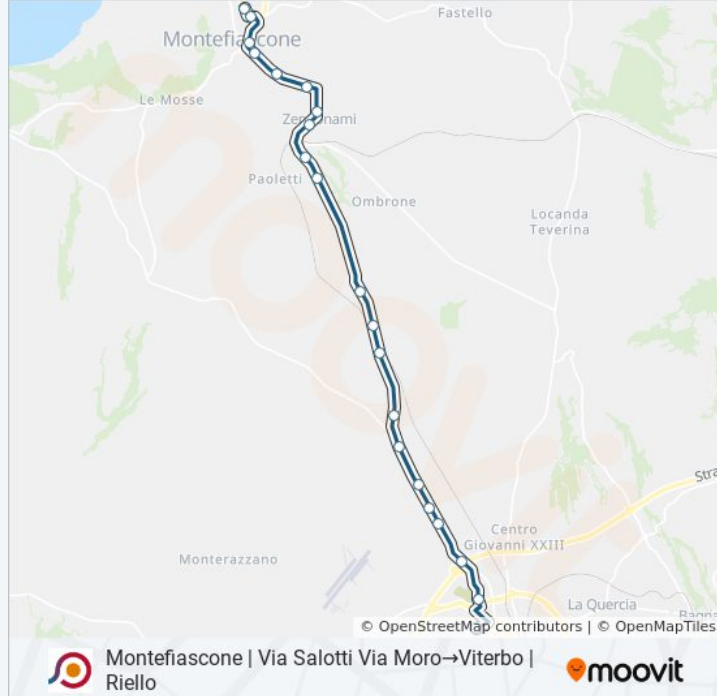

Montefiascone | Via Salotti Via Moro→Viterbo | Riello

Scarica L'App

La linea bus COTRAL Montefiascone | Via Salotti Via Moro→Viterbo | Riello ha una destinazione. Durante la settimana è operativa:

(1) Montefiascone | Via Salotti Via Moro→Viterbo | Riello: 07:55 - 20:40

Usa Moovit per trovare le fermate della linea bus COTRAL più vicine a te e scoprire quando passerà il prossimo mezzo della linea bus COTRAL

**Direzione: Montefiascone | Via Salotti Via Moro→Viterbo | Riello**

### Orari della linea bus COTRAL

Orari di partenza verso Montefiascone | Via Salotti Via Moro→Viterbo | Riello:

lunedì	07:55 - 20:40
martedì	07:55 - 20:40
mercoledì	07:55 - 20:40
giovedì	19:25 - 20:30
venerdì	19:25 - 20:30
sabato	07:15 - 20:30
domenica	11:00 - 19:45

### Informazioni sulla linea bus COTRAL

**Direzione:** Montefiascone | Via Salotti Via Moro→Viterbo | Riello

**Fermate:** 21

**Durata del tragitto:** 25 min

**La linea in sintesi:**

Viterbo | Cimitero

Viterbo | Riello