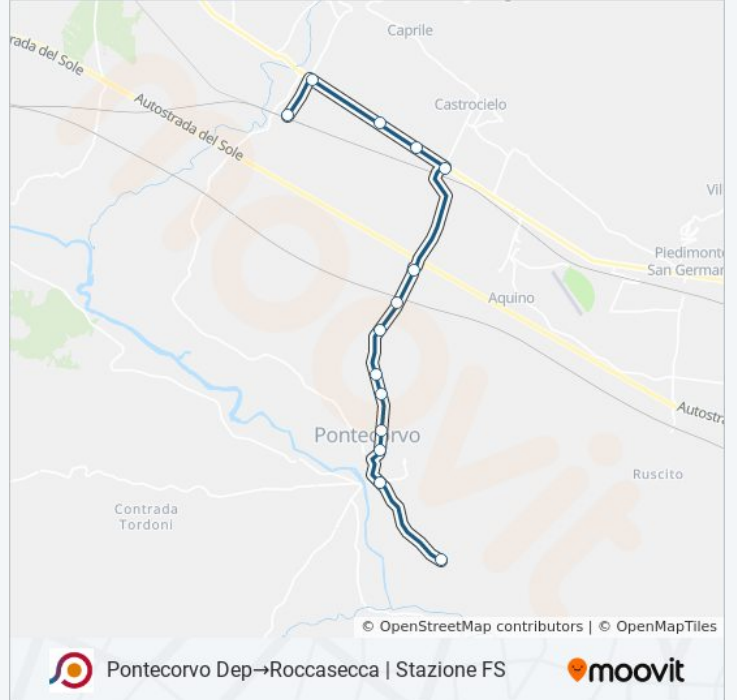

## Pontecorvo Dep→Roccasecca | Stazione FS

Scarica L'App

La linea bus COTRAL Pontecorvo Dep→Roccasecca | Stazione FS ha una destinazione. Durante la settimana è operativa:

(1) Pontecorvo Dep→Roccasecca | Stazione FS: 06:35

Usa Moovit per trovare le fermate della linea bus COTRAL più vicine a te e scoprire quando passerà il prossimo mezzo della linea bus COTRAL

**Direzione: Pontecorvo Dep→Roccasecca | Stazione FS**

14 fermate

Roccasecca | Melfa

Roccasecca | Stazione FS

**Orari della linea bus COTRAL**

Orari di partenza verso Pontecorvo  
Dep→Roccasecca | Stazione FS:

lunedì	06:35
martedì	06:35
mercoledì	06:35
giovedì	06:35
venerdì	06:35
sabato	06:50
domenica	Non in Servizio

**Informazioni sulla linea bus COTRAL**

**Direzione:** Pontecorvo Dep→Roccasecca | Stazione FS

**Fermate:** 14

**Durata del tragitto:** 30 min

**La linea in sintesi:**

Orari, mappe e fermate della linea bus COTRAL disponibili in un PDF su [moovitapp.com](https://moovitapp.com). Usa [App Moovit](#) per ottenere tempi di attesa reali, orari di tutte le altre linee o indicazioni passo-passo per muoverti con i mezzi pubblici a Roma e Lazio.