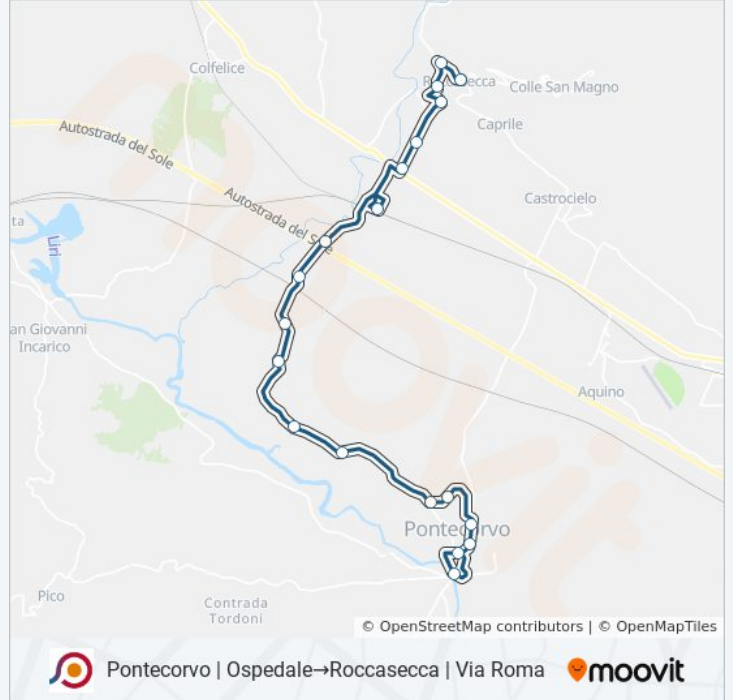

Pontecorvo | Ospedale→Roccasecca | Via Roma

Scarica L'App

La linea bus COTRAL Pontecorvo | Ospedale→Roccasecca | Via Roma ha una destinazione. Durante la settimana è operativa:

(1) Pontecorvo | Ospedale→Roccasecca | Via Roma: 07:45 - 14:05

Usa Moovit per trovare le fermate della linea bus COTRAL più vicine a te e scoprire quando passerà il prossimo mezzo della linea bus COTRAL

**Direzione: Pontecorvo |
Ospedale→Roccasecca | Via Roma**

19 fermate

Orari della linea bus COTRAL

Orari di partenza verso Pontecorvo |
Ospedale→Roccasecca | Via Roma:

lunedì	Non in Servizio
martedì	Non in Servizio
mercoledì	Non in Servizio
giovedì	07:45 - 14:05
venerdì	07:45 - 14:05
sabato	08:00 - 14:05
domenica	Non in Servizio

Informazioni sulla linea bus COTRAL

Direzione: Pontecorvo | Ospedale→Roccasecca |
Via Roma

Fermate: 19

Durata del tragitto: 30 min

La linea in sintesi:

Orari, mappe e fermate della linea bus COTRAL disponibili in un PDF su moovitapp.com. Usa [App Moovit](#) per ottenere tempi di attesa reali, orari di tutte le altre linee o indicazioni passo-passo per muoverti con i mezzi pubblici a Roma e Lazio.