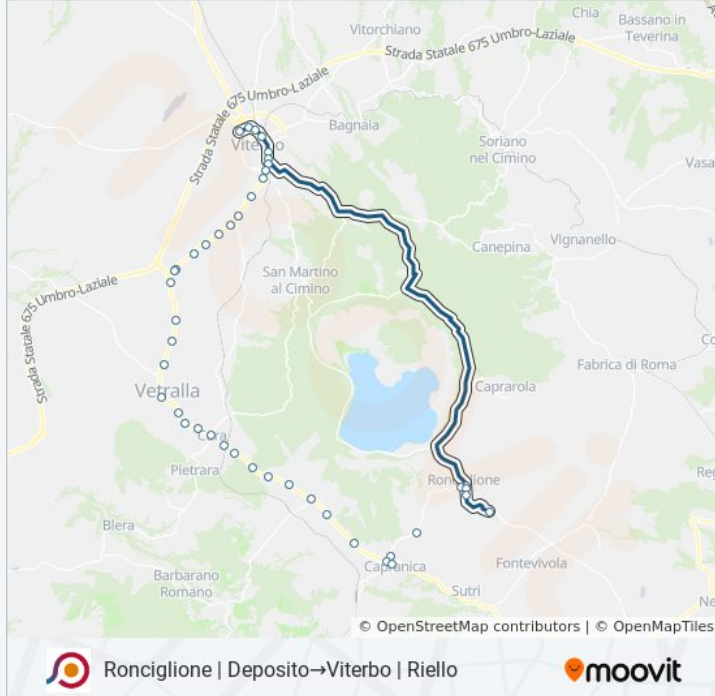

Usa Moovit per trovare le fermate della linea bus COTRAL più vicine a te e scoprire quando passerà il prossimo mezzo della linea bus COTRAL

Direzione: Ronciglione | Deposito→Viterbo | Riello

43 fermate

[VISUALIZZA GLI ORARI DELLA LINEA](#)

Viterbo | Via Cassia Str. Cavalletta

Viterbo | Via Cassia Str. Ca' Aglio

Viterbo | Via Cassia Str. Masse S. Sisto

Viterbo | Via Cassia Str. Masse S. Sisto

Viterbo | Via Cassia Str. Paliano

Viterbo | Ponte Di Cetti

Viterbo | Via Cassia Str. Salemme

Viterbo | Via Cassia Str. Pian Tortora

Viterbo | Le Farine

Viterbo | Via Cassia Via Olmo

Viterbo | Via Cassia Via Ferroni

Viterbo | Viale Diaz

Viterbo | Porta Romana FS

Viterbo | Via Capocci Istituto Savi

Viterbo | Porta Della Verità

Viterbo | Porta Fiorentina FS

Viterbo | Largo Garbini

Viterbo | Via Moro

Viterbo | Riello

Orari, mappe e fermate della linea bus COTRAL disponibili in un PDF su moovitapp.com. Usa [App Moovit](https://moovitapp.com) per ottenere tempi di attesa reali, orari di tutte le altre linee o indicazioni passo-passo per muoverti con i mezzi pubblici a Roma e Lazio.