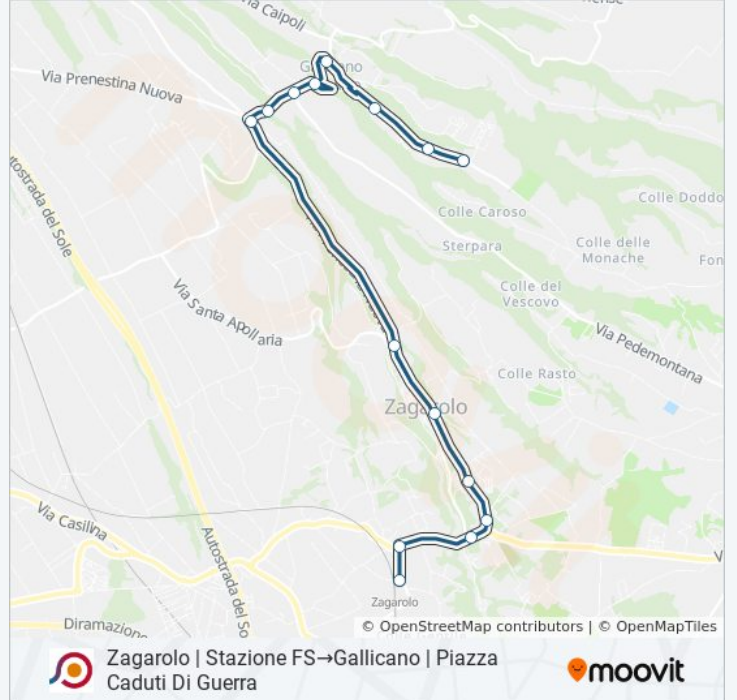

Usa Moovit per trovare le fermate della linea bus COTRAL più vicine a te e scoprire quando passerà il prossimo mezzo della linea bus COTRAL

Direzione: Zagarolo | Stazione FS→Gallicano | Viale Aldo Moro

Gallicano | Via Sant'Antonio

Gallicano Viale Aldo Moro 44

Gallicano Via Aldo Moro Civ. 142

Gallicano | Viale Aldo Moro

Orari della linea bus COTRAL

Orari di partenza verso Zagarolo | Stazione FS→Gallicano | Viale Aldo Moro:

lunedì	06:50 - 19:15
martedì	06:50 - 19:15
mercoledì	06:50 - 19:15
giovedì	06:50 - 19:15
venerdì	06:50 - 19:15
sabato	06:50 - 19:15
domenica	Non in Servizio

Informazioni sulla linea bus COTRAL

Direzione: Zagarolo | Stazione FS→Gallicano | Viale Aldo Moro

Fermate: 14

Durata del tragitto: 24 min

La linea in sintesi:

Orari, mappe e fermate della linea bus COTRAL disponibili in un PDF su moovitapp.com. Usa [App Moovit](#) per ottenere tempi di attesa reali, orari di tutte le altre linee o indicazioni passo-passo per muoverti con i mezzi pubblici a Roma e Lazio.